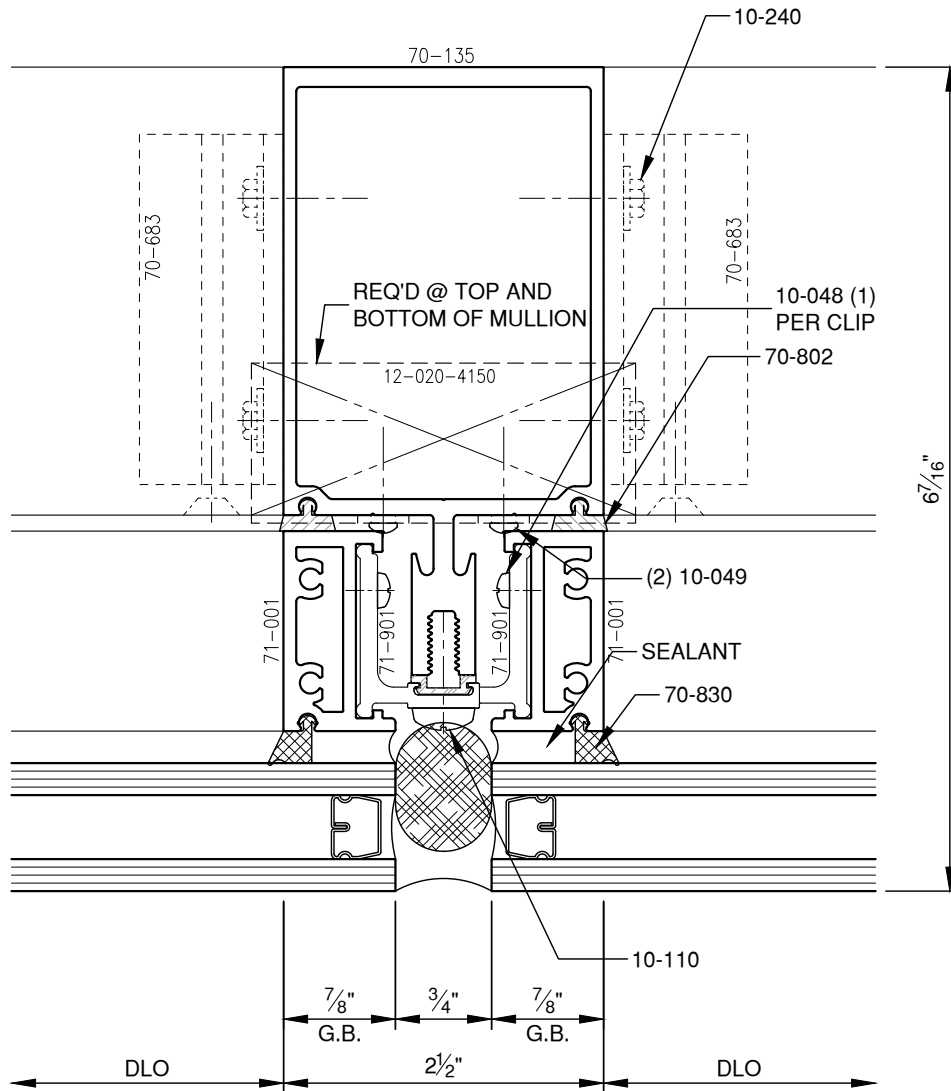

SCALE: 3/4

SCALE: 3/4

PITTC[®] ARCHITECTURAL METALS, INC.

1530 Landmeier Road Elk Grove Village, IL 60007 847-593-3131 fax: 847-593-9946

SCALE: 3/4

SCALE: 3/4

SCALE: 3/4

SCALE: HALF

SCALE: HALF