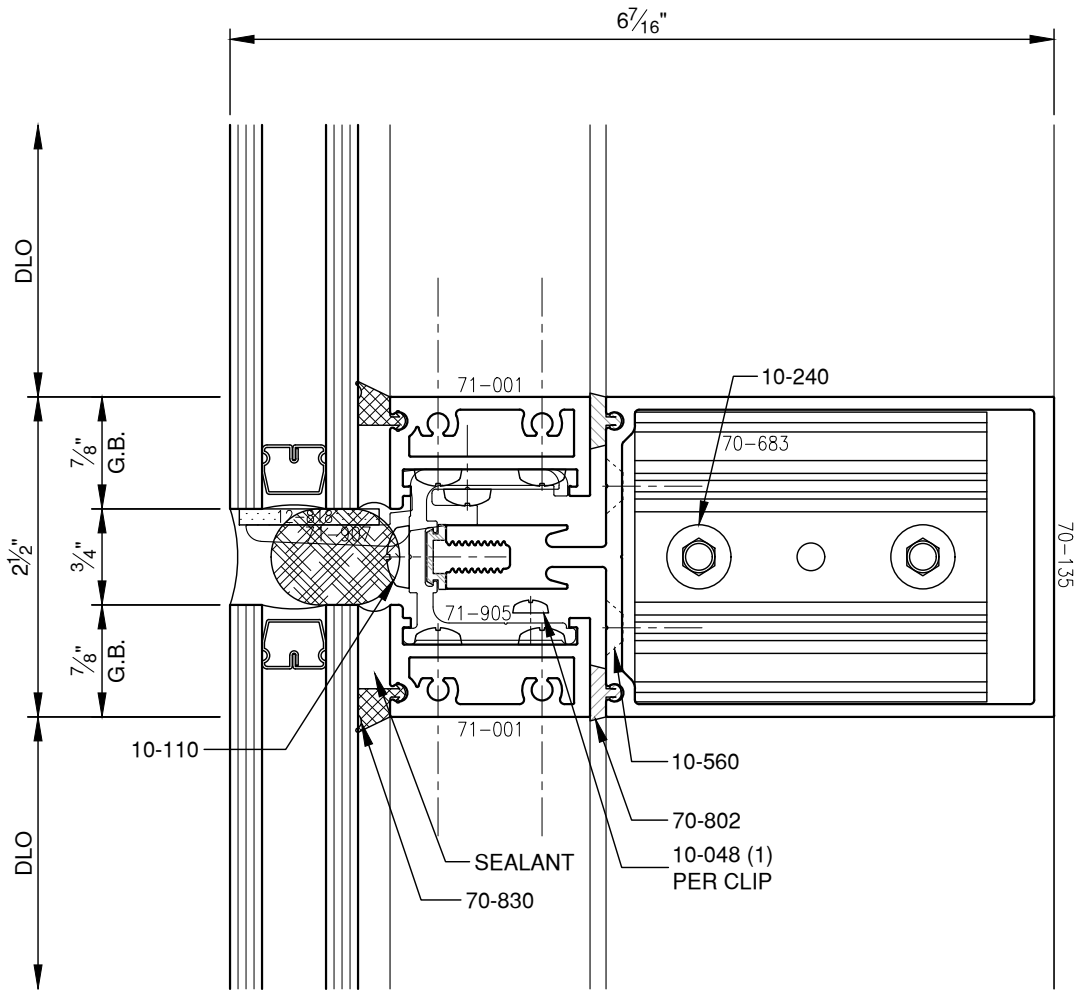

SCALE: 3/4

SCALE: 3/4

PITTC[®] ARCHITECTURAL METALS, INC.

1530 Landmeier Road Elk Grove Village, IL 60007 847-593-3131 fax: 847-593-9946

SCALE: 3/4

SCALE: 3/4

SCALE: 3/4

SCALE: HALF

SCALE: HALF