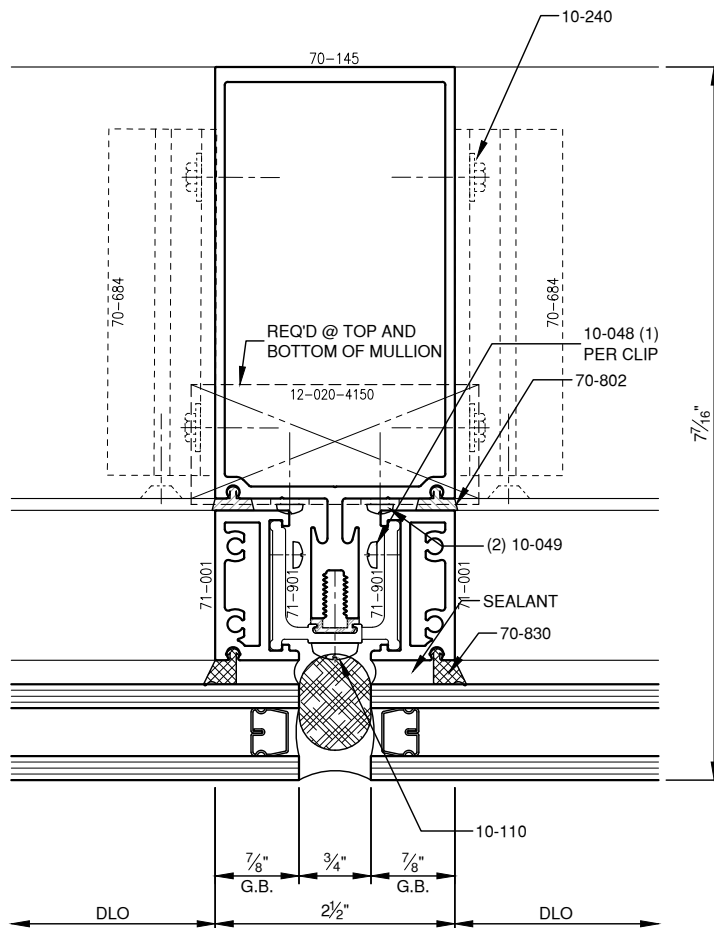

SCALE: HALF

SCALE: 3/4

SCALE: HALF

SCALE: 3/4

SCALE: 3/4

**PITTC**<sup>®</sup> ARCHITECTURAL METALS, INC.

1530 Landmeier Road Elk Grove Village, IL 60007 847-593-3131 fax: 847-593-9946

SCALE: HALF

SCALE: HALF

SCALE: HALF