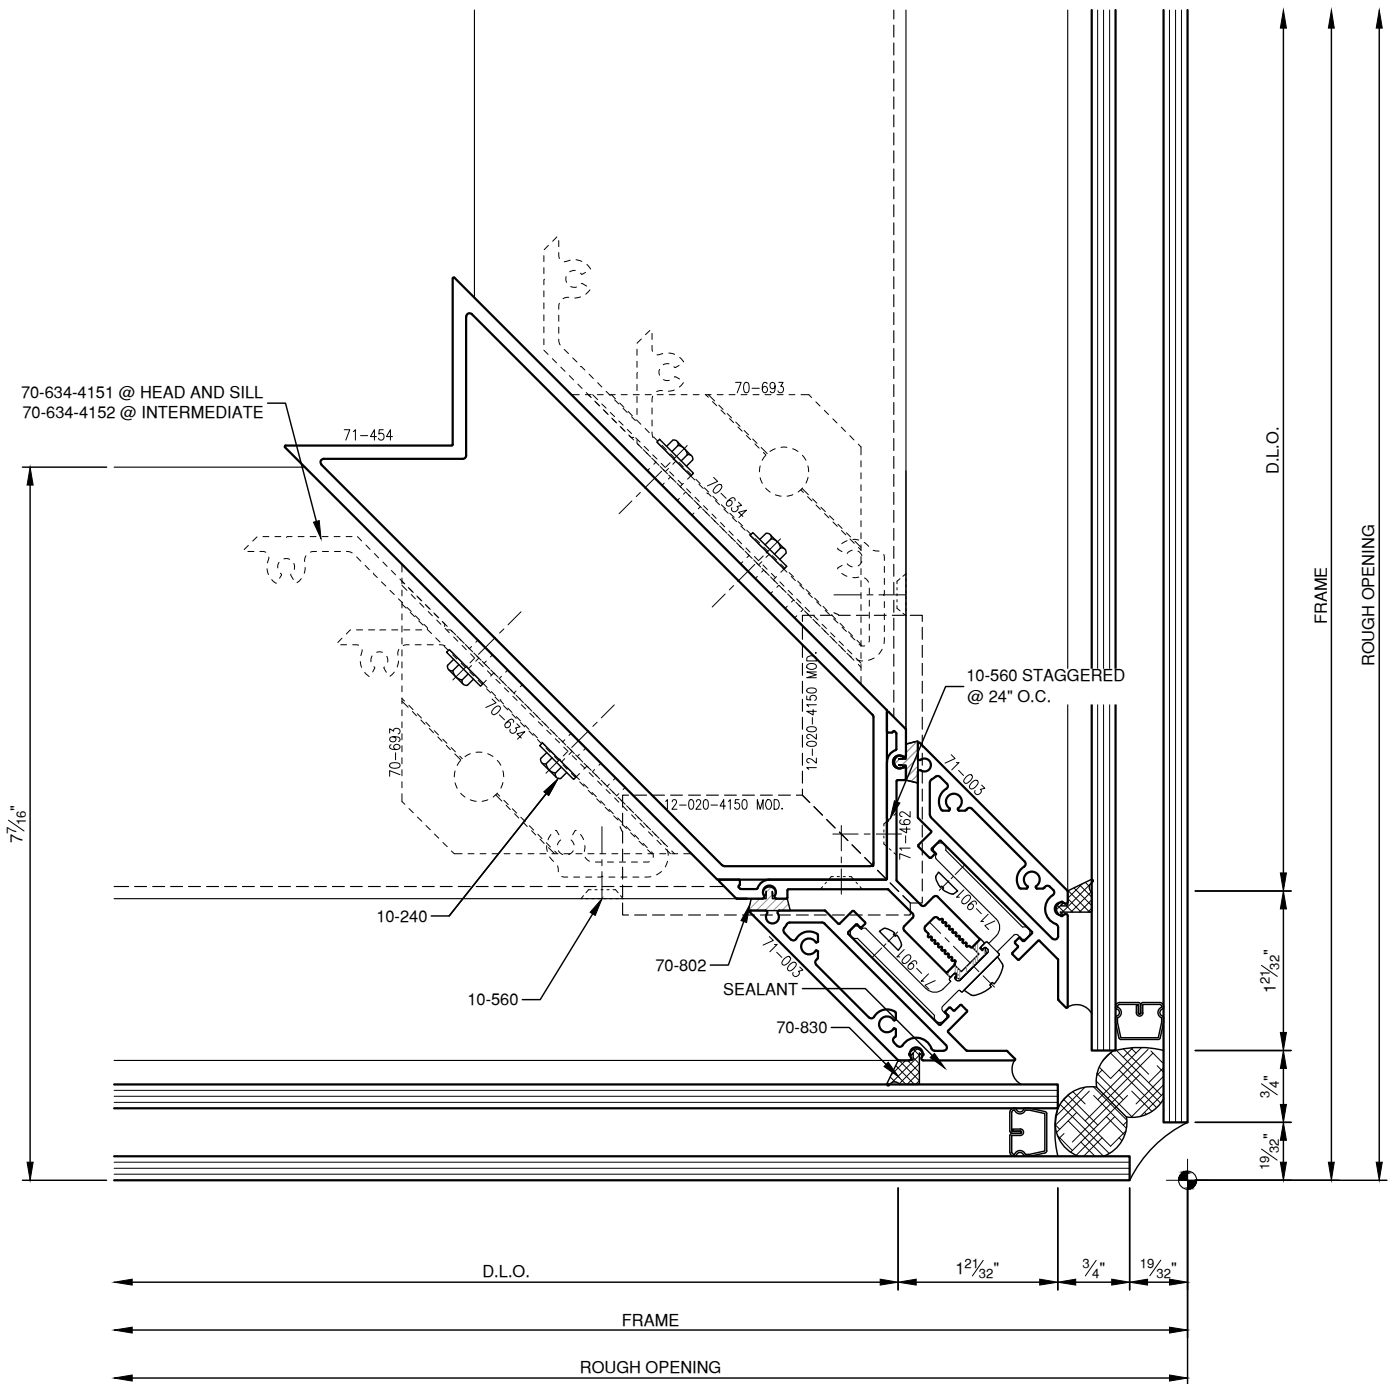

SCALE: HALF

PITTC® ARCHITECTURAL METALS, INC.

1530 Landmeier Road Elk Grove Village, IL 60007 847-593-3131 fax: 847-593-9946