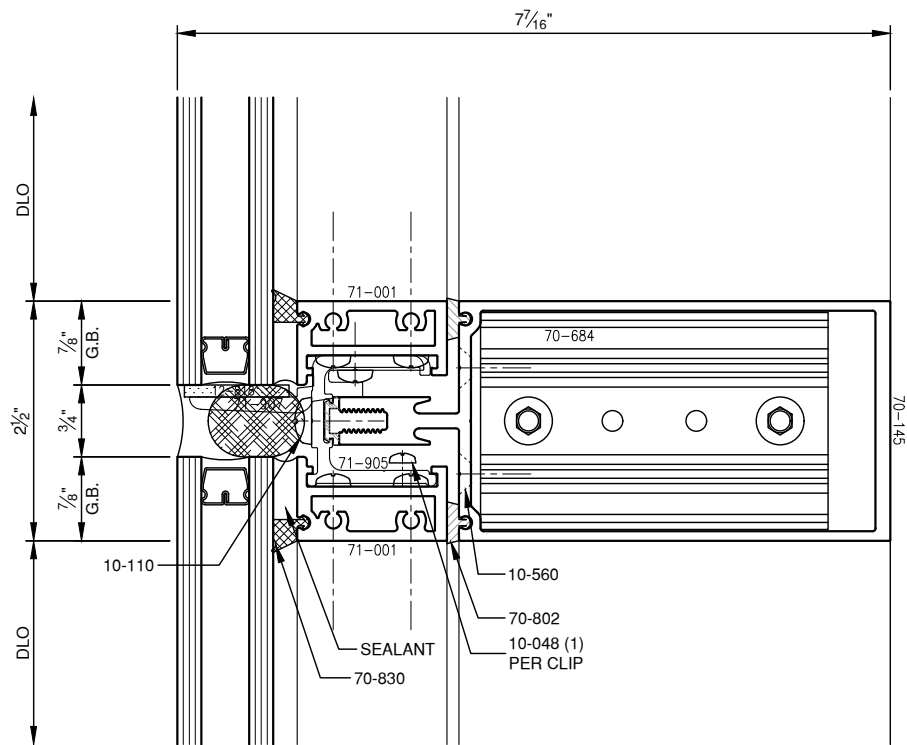

SCALE: HALF

SCALE: 3/4

SCALE: HALF

SCALE: 3/4

SCALE: 3/4

**PITTC**<sup>®</sup> ARCHITECTURAL METALS, INC.

1530 Landmeier Road Elk Grove Village, IL 60007 847-593-3131 fax: 847-593-9946

SCALE: HALF

SCALE: HALF

SCALE: HALF