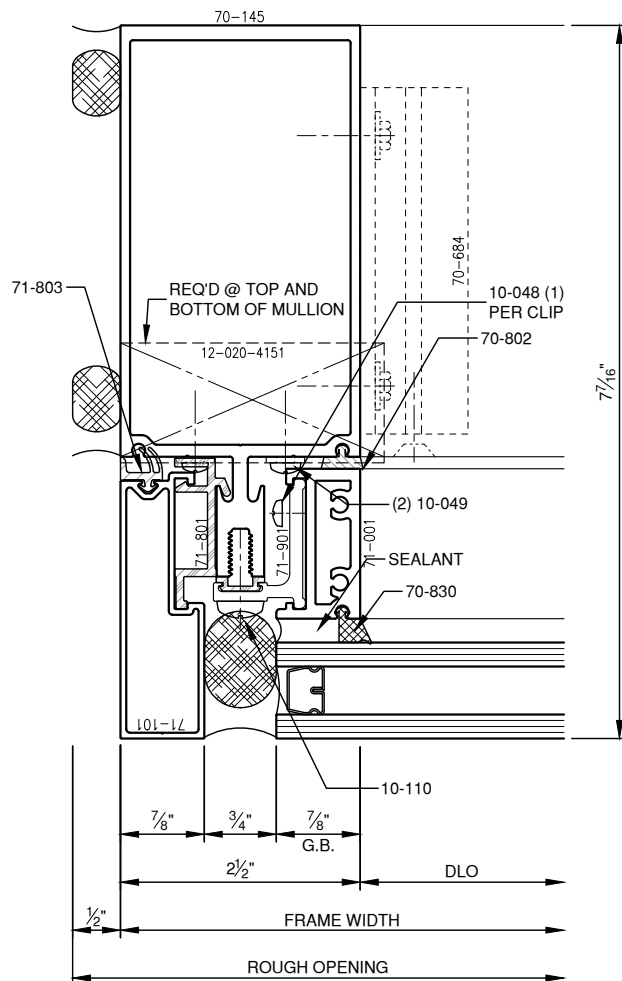

SCALE: HALF

SCALE: 3/4

SCALE: HALF

SCALE: 3/4

SCALE: 3/4

**PITTC**<sup>®</sup> ARCHITECTURAL METALS, INC.

1530 Landmeier Road Elk Grove Village, IL 60007 847-593-3131 fax: 847-593-9946

SCALE: HALF

SCALE: HALF

SCALE: HALF