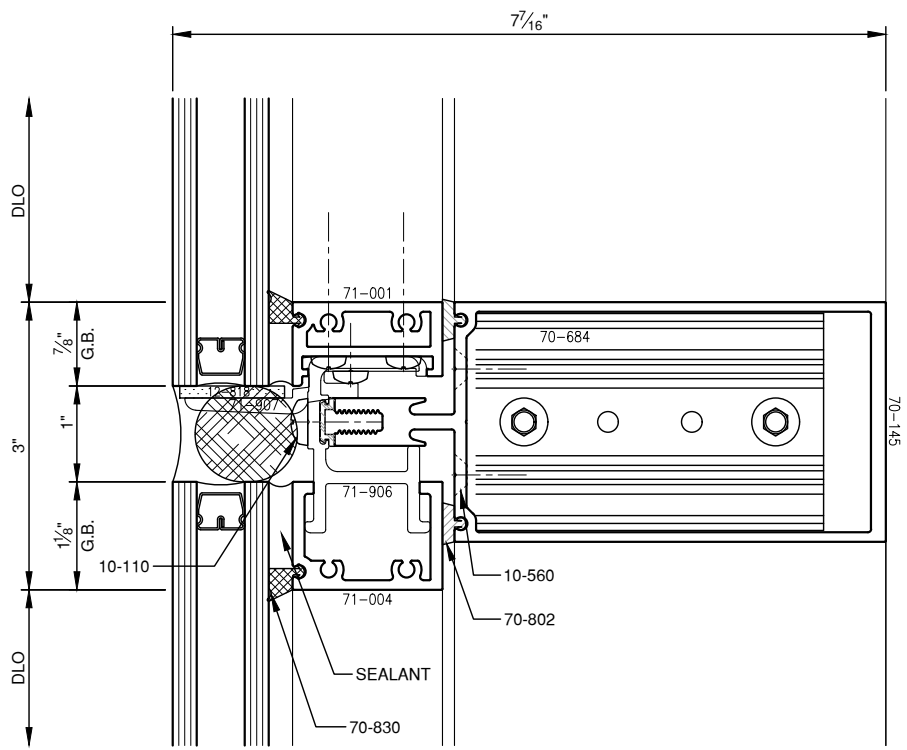

SCALE: HALF

SCALE: 3/4

SCALE: HALF

SCALE: 3/4

SCALE: 3/4

**PITTC**<sup>®</sup> ARCHITECTURAL METALS, INC.

1530 Landmeier Road Elk Grove Village, IL 60007 847-593-3131 fax: 847-593-9946

SCALE: HALF

SCALE: HALF

SCALE: HALF