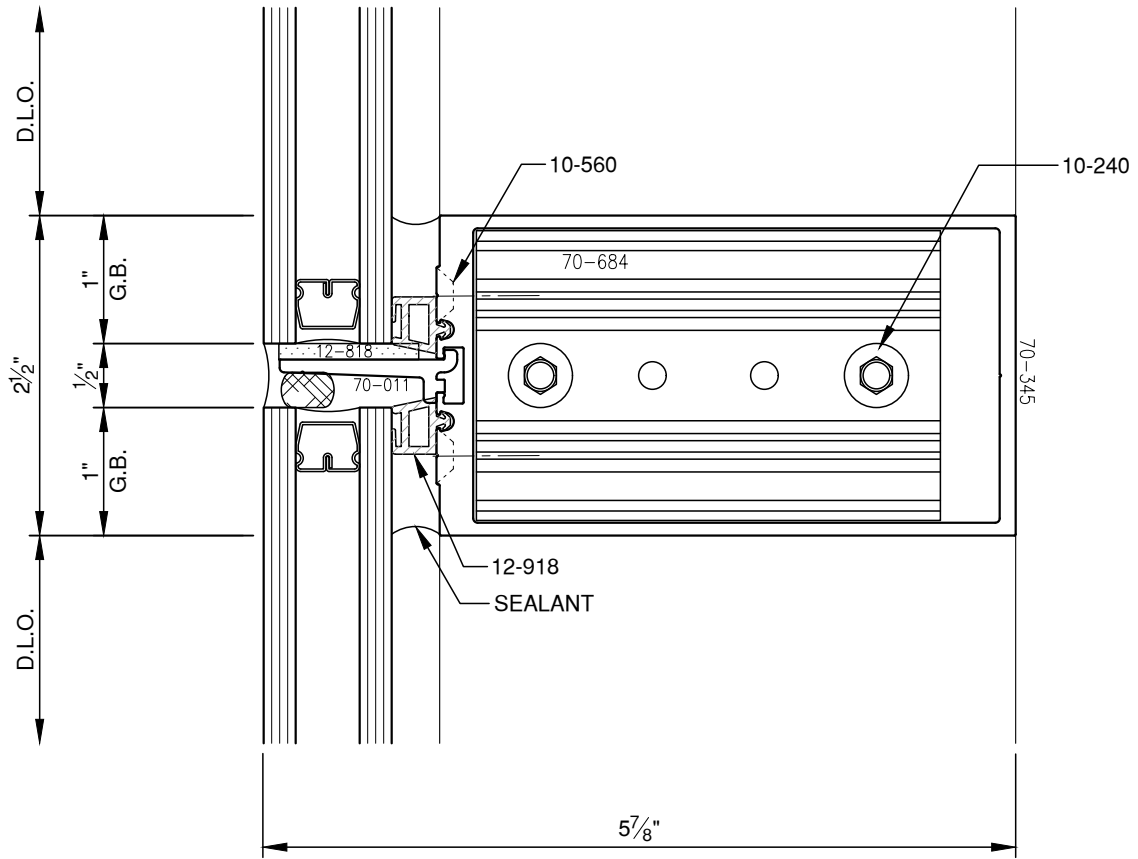

SCALE: 3/4

PITTC[®] ARCHITECTURAL METALS, INC.

1530 Landmeier Road Elk Grove Village, IL 60007 847-593-3131 fax: 847-593-9946

SCALE: 3/4

SCALE: 3/4

SCALE: 3/4

SCALE: 3/4

SCALE: 3/4