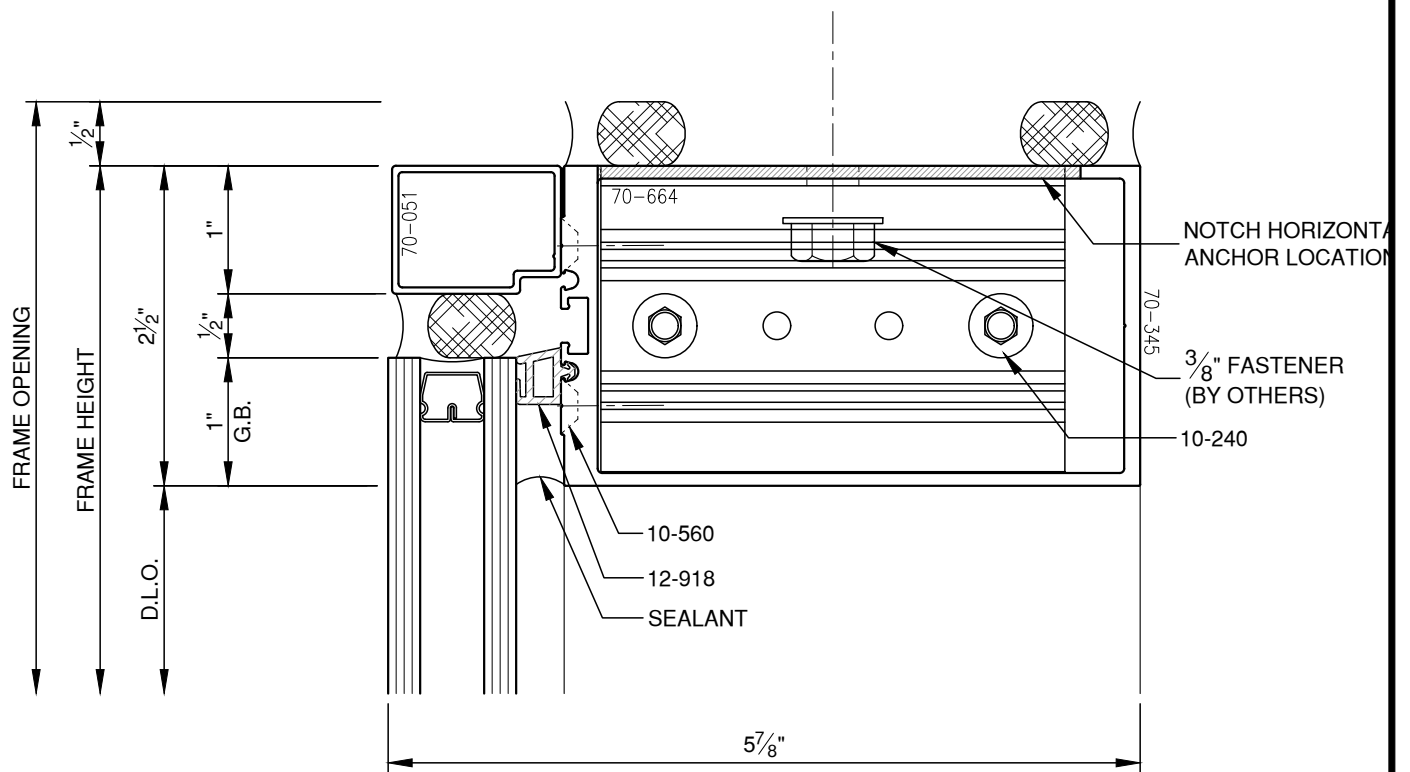

SCALE: 3/4

PITTC[®] ARCHITECTURAL METALS, INC.

1530 Landmeier Road Elk Grove Village, IL 60007 847-593-3131 fax: 847-593-9946

SCALE: 3/4

SCALE: 3/4

SCALE: 3/4

SCALE: 3/4

SCALE: 3/4