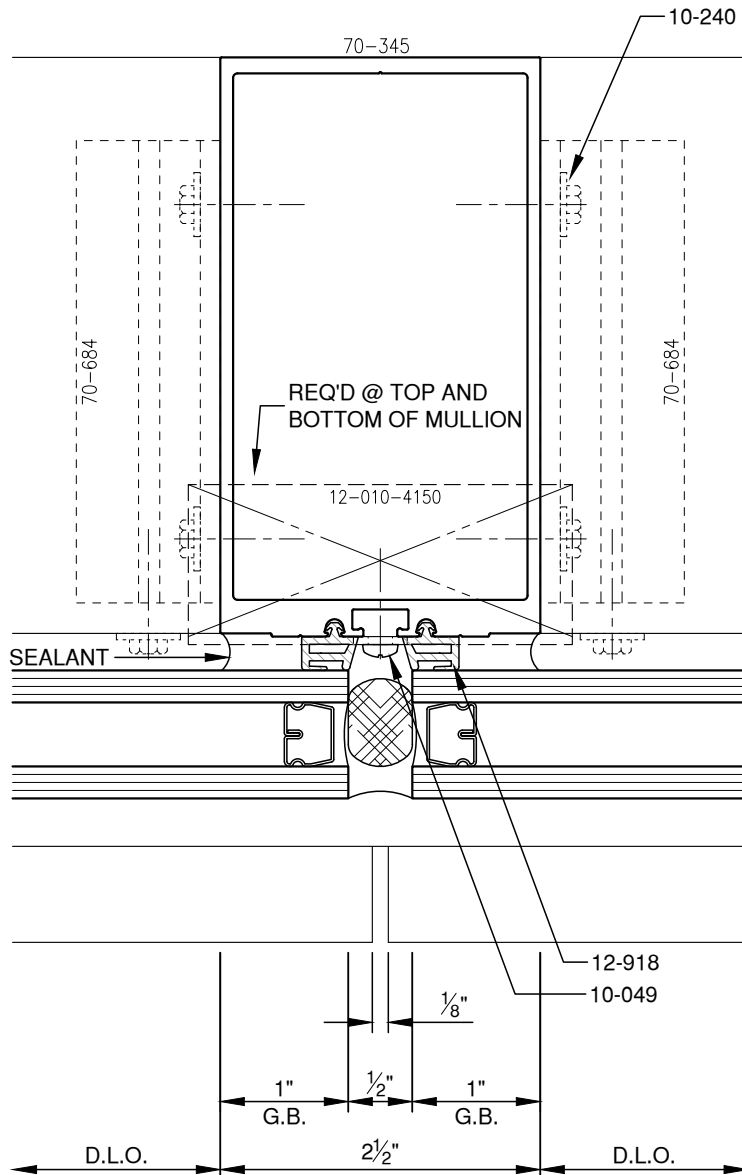

SCALE: 3/4

PITTC[®] ARCHITECTURAL METALS, INC.

1530 Landmeier Road Elk Grove Village, IL 60007 847-593-3131 fax: 847-593-9946

SCALE: 3/4

SCALE: 3/4

SCALE: 3/4

SCALE: 3/4

SCALE: 3/4