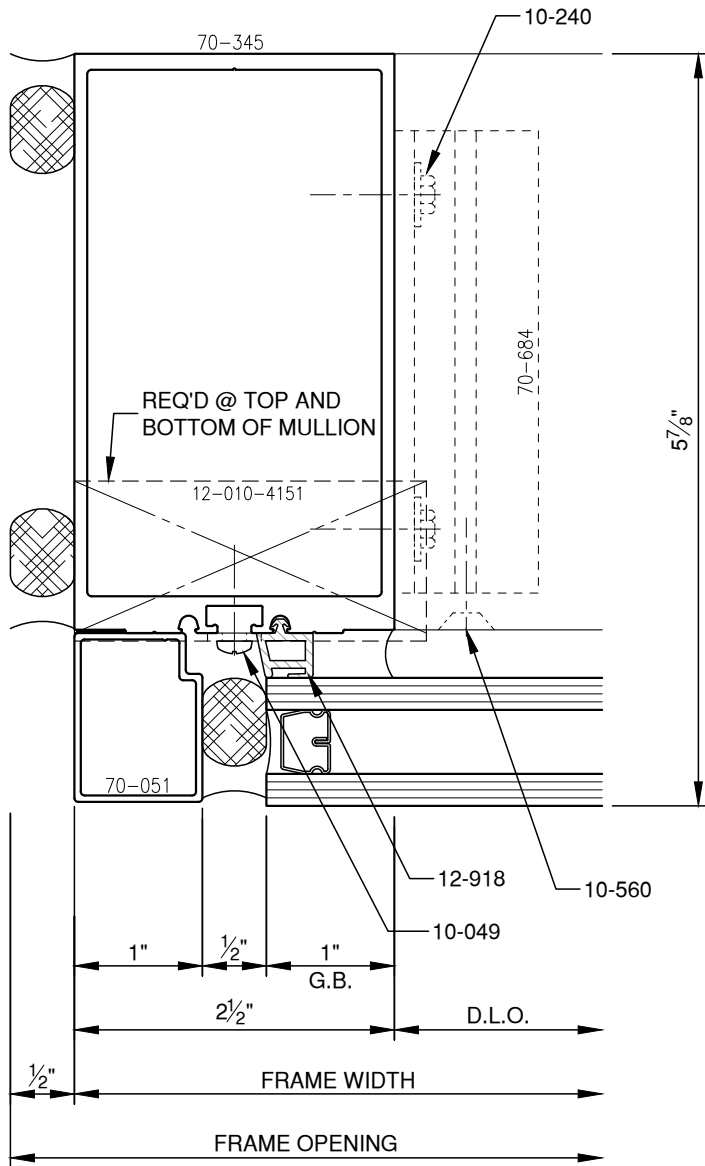

SCALE: 3/4

PITTC[®] ARCHITECTURAL METALS, INC.

1530 Landmeier Road Elk Grove Village, IL 60007 847-593-3131 fax: 847-593-9946

SCALE: 3/4

SCALE: 3/4

SCALE: 3/4

SCALE: 3/4

SCALE: 3/4