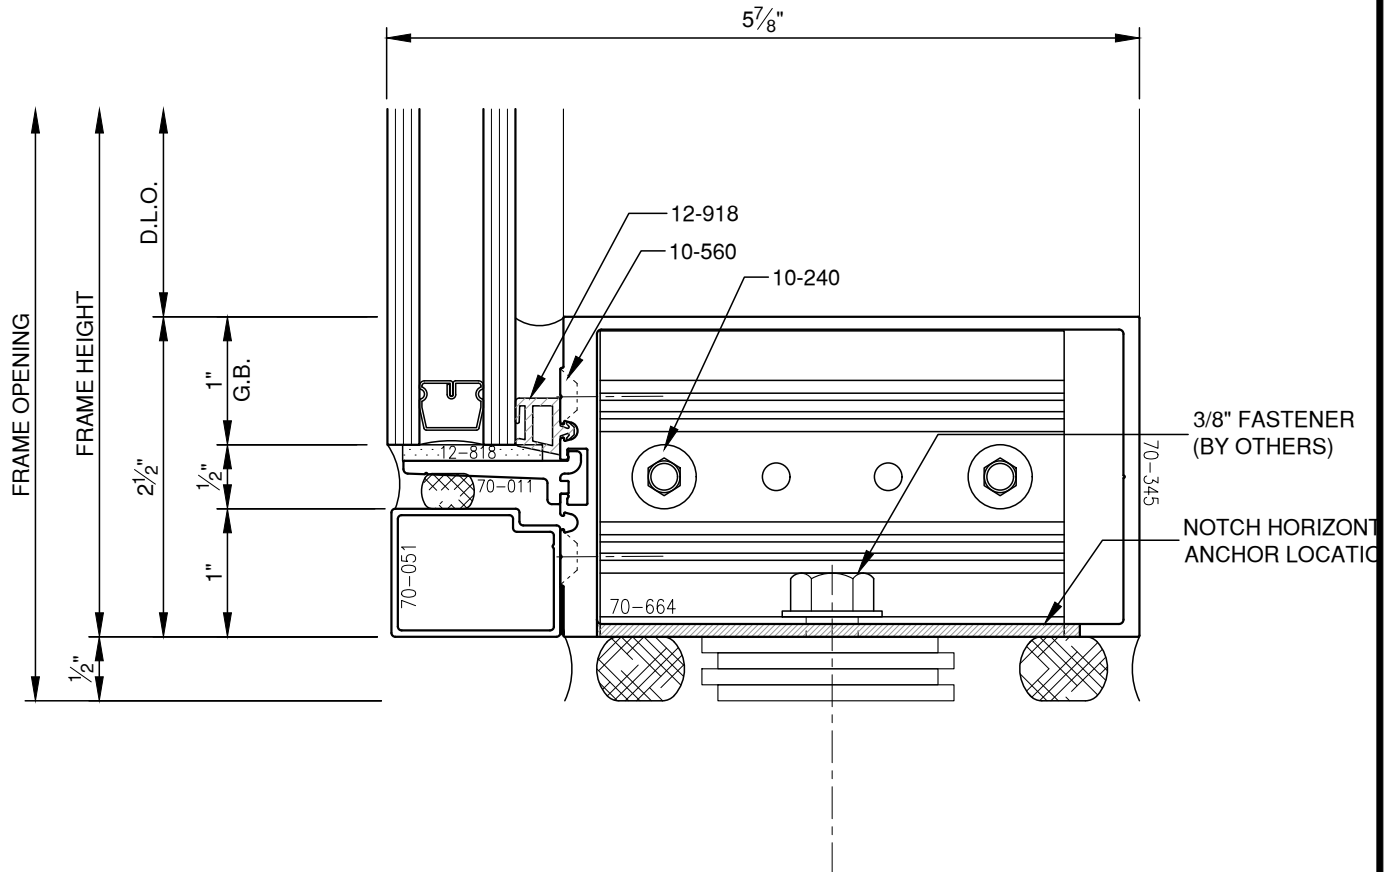

SCALE: 3/4

PITTC[®] ARCHITECTURAL METALS, INC.

1530 Landmeier Road Elk Grove Village, IL 60007 847-593-3131 fax: 847-593-9946

SCALE: 3/4

SCALE: 3/4

SCALE: 3/4

SCALE: 3/4

SCALE: 3/4