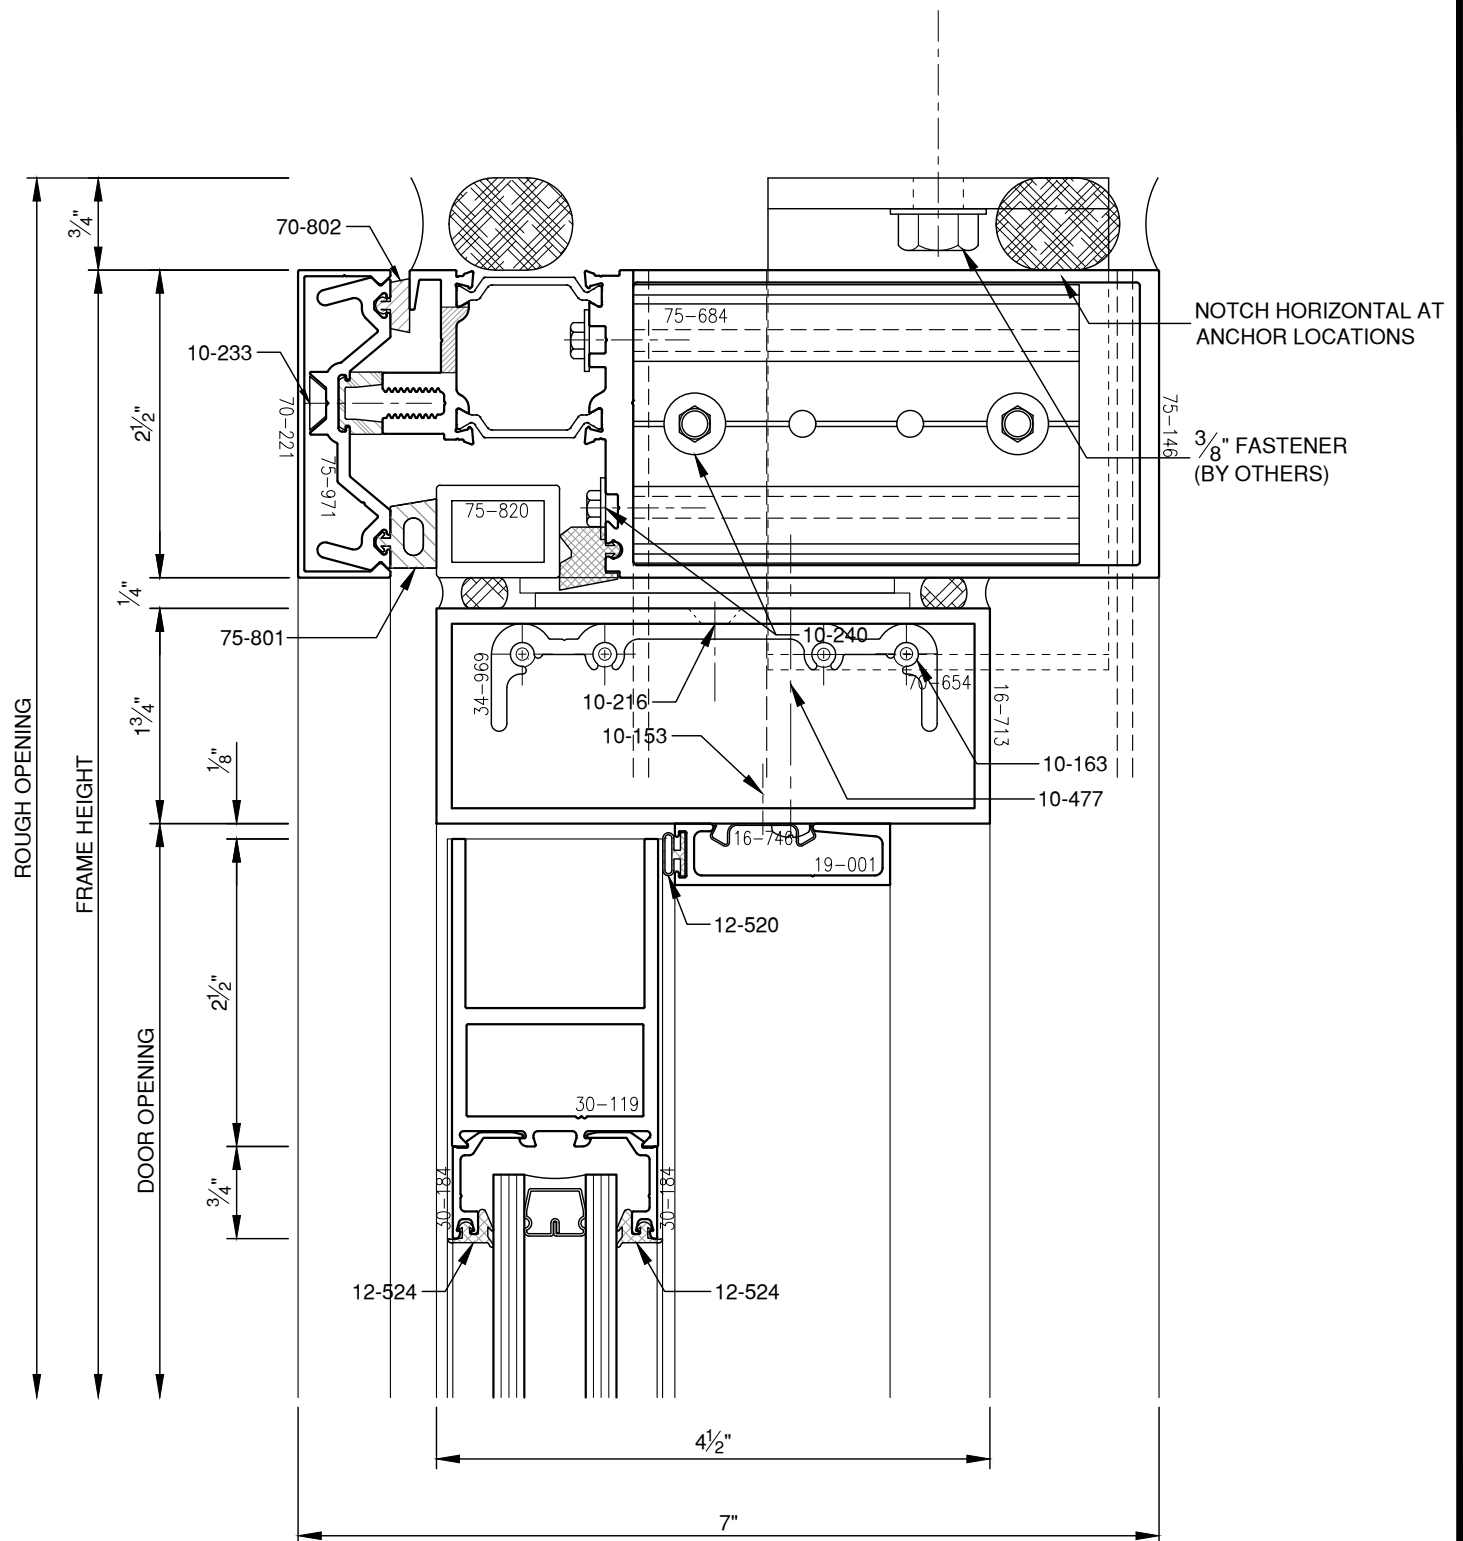

SCALE: HALF

SCALE: HALF

SCALE: HALF

SCALE: HALF

SCALE: HALF

PITTC[®] ARCHITECTURAL METALS, INC.

1530 Landmeier Road Elk Grove Village, IL 60007 847-593-3131 fax: 847-593-9946

SCALE: HALF