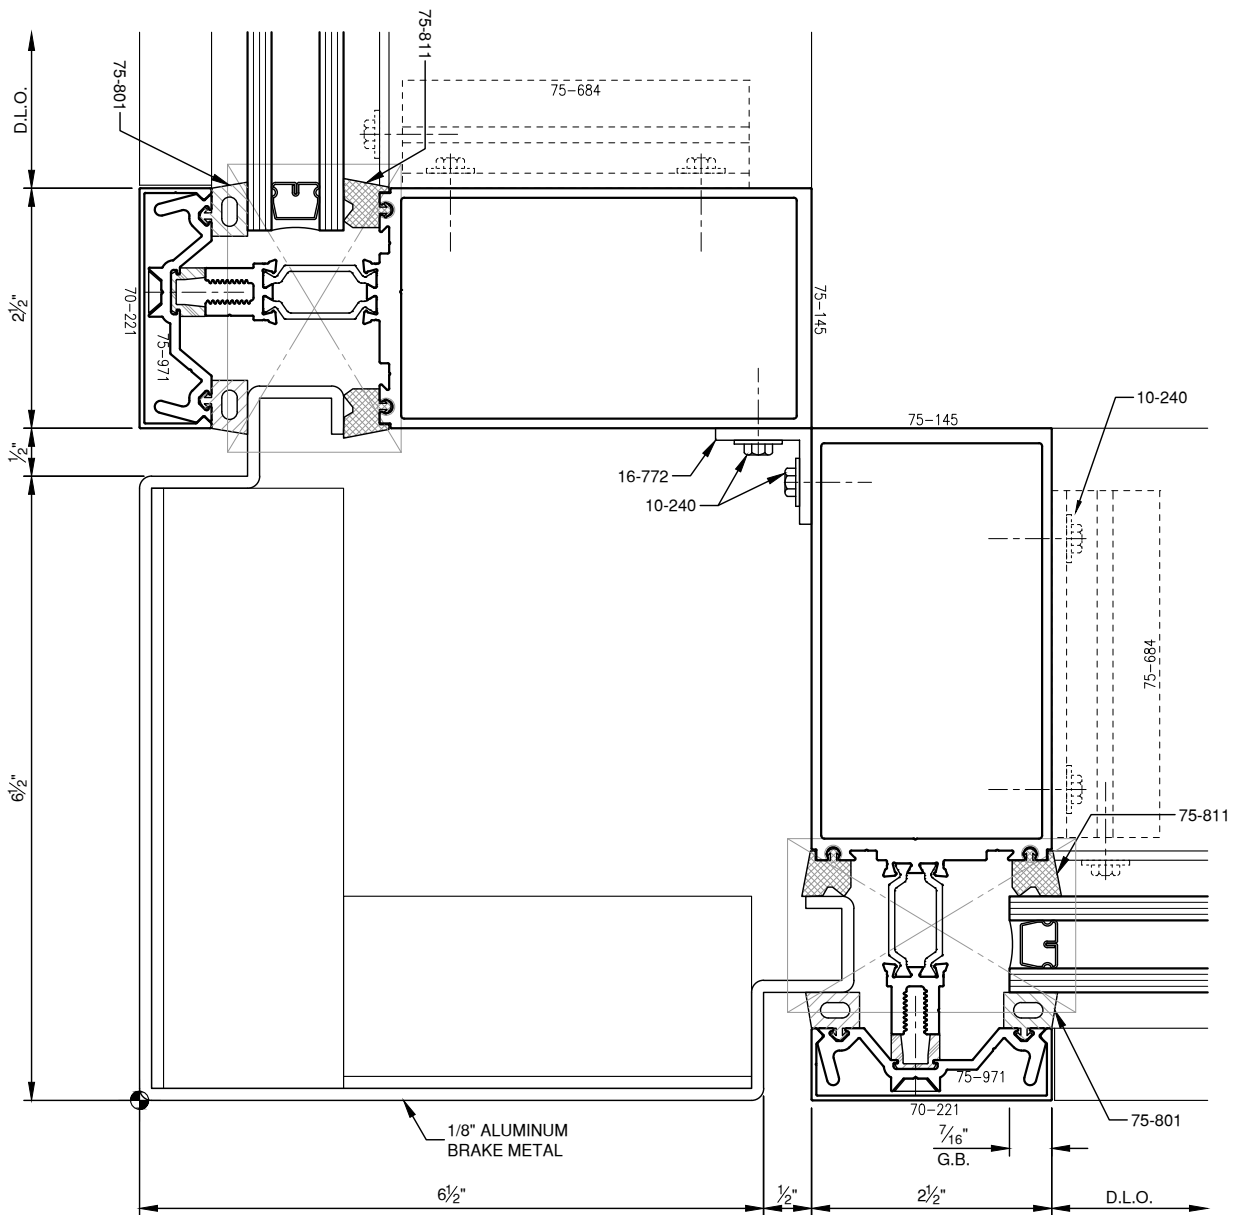

SCALE: HALF

SCALE: HALF

SCALE: HALF

SCALE: HALF

SCALE: HALF

PITTC[®] ARCHITECTURAL METALS, INC.

1530 Landmeier Road Elk Grove Village, IL 60007 847-593-3131 fax: 847-593-9946

SCALE: HALF