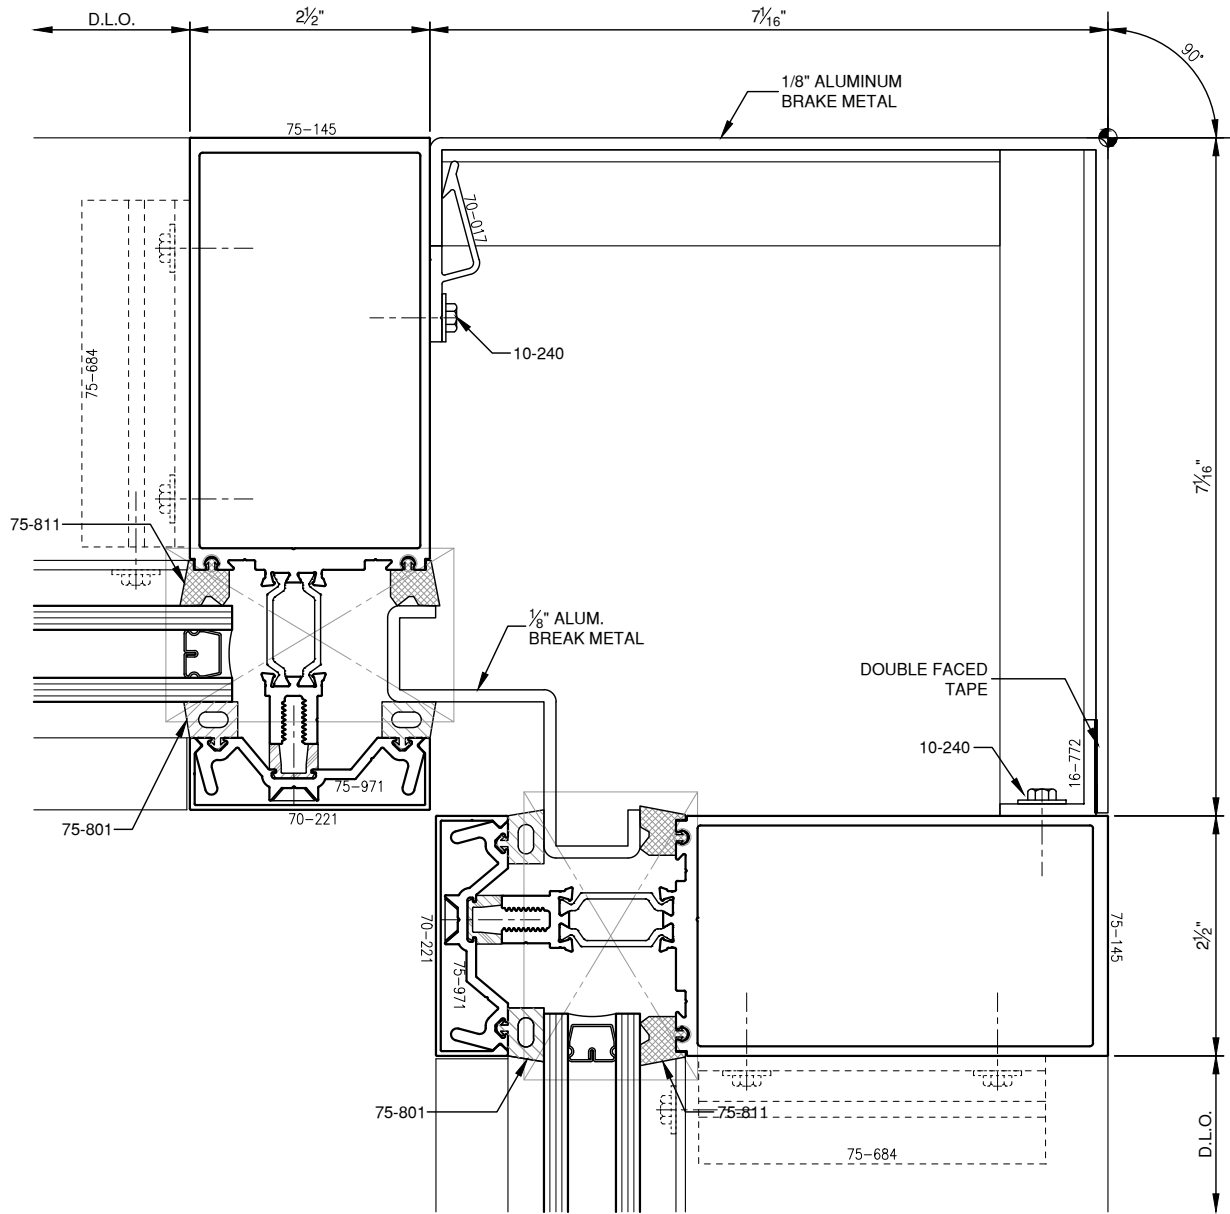

SCALE: HALF

PITTC® ARCHITECTURAL METALS, INC.

1530 Landmeier Road Elk Grove Village, IL 60007 847-593-3131 fax: 847-593-9946