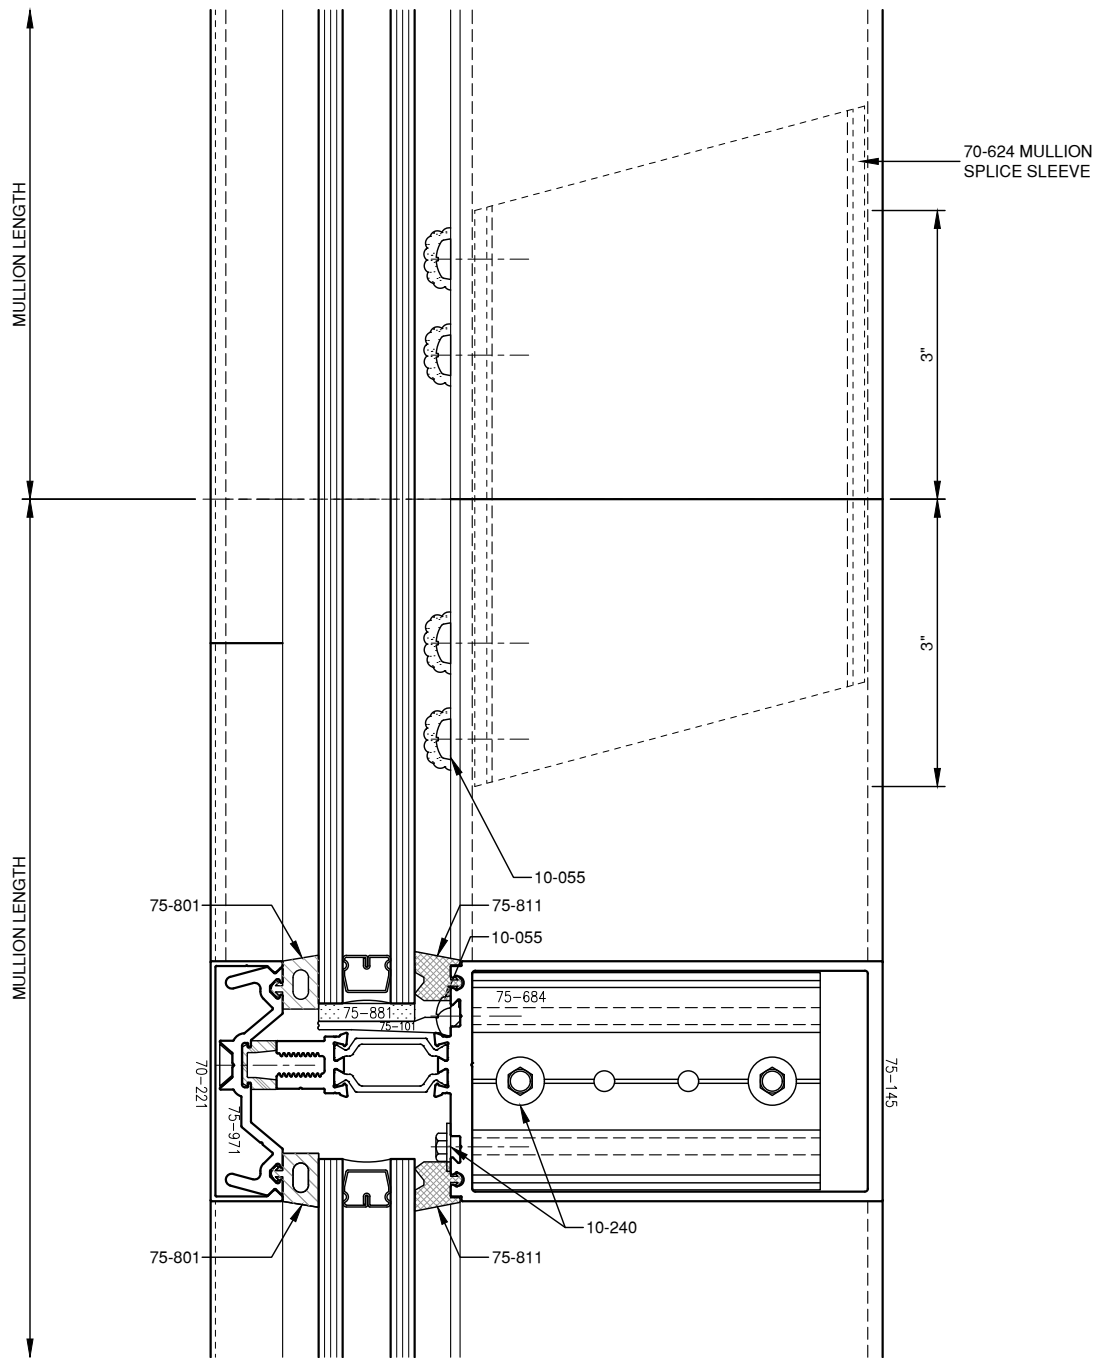

SCALE: HALF

SCALE: HALF

SCALE: HALF

SCALE: HALF

SCALE: HALF

PITTC[®] ARCHITECTURAL METALS, INC.

1530 Landmeier Road Elk Grove Village, IL 60007 847-593-3131 fax: 847-593-9946

SCALE: HALF