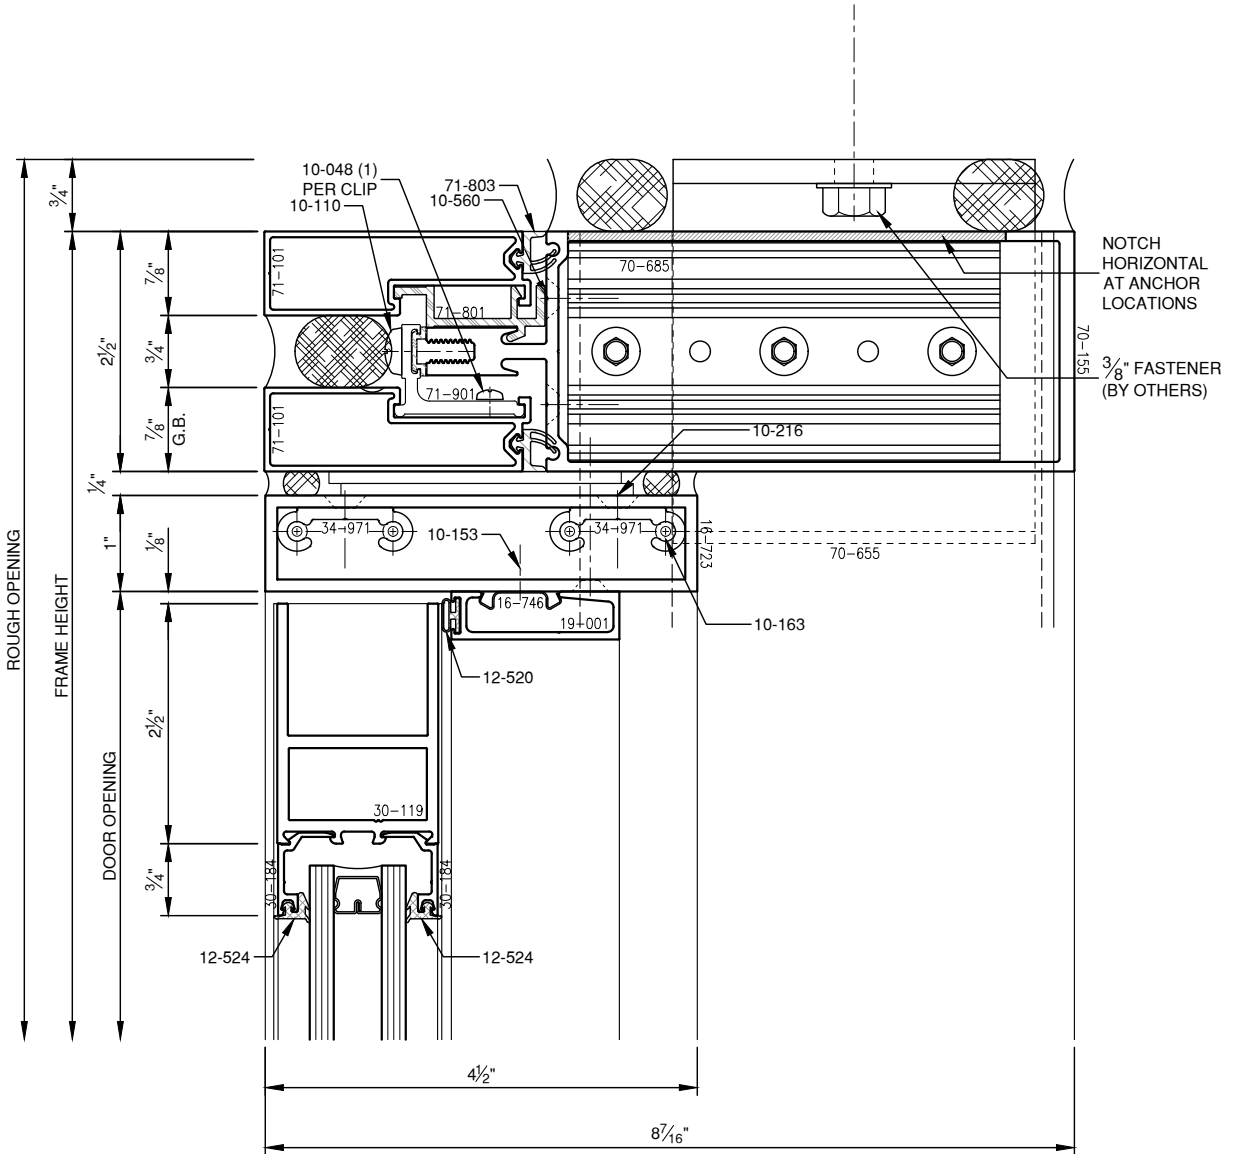

SCALE: 1/2

SCALE: 1/2

SCALE: 1/2

PITTC[®] ARCHITECTURAL METALS, INC.

1530 Landmeier Road Elk Grove Village, IL 60007 847-593-3131 fax: 847-593-9946

SCALE: 1/2

SCALE: 1/2

SCALE: 1/2