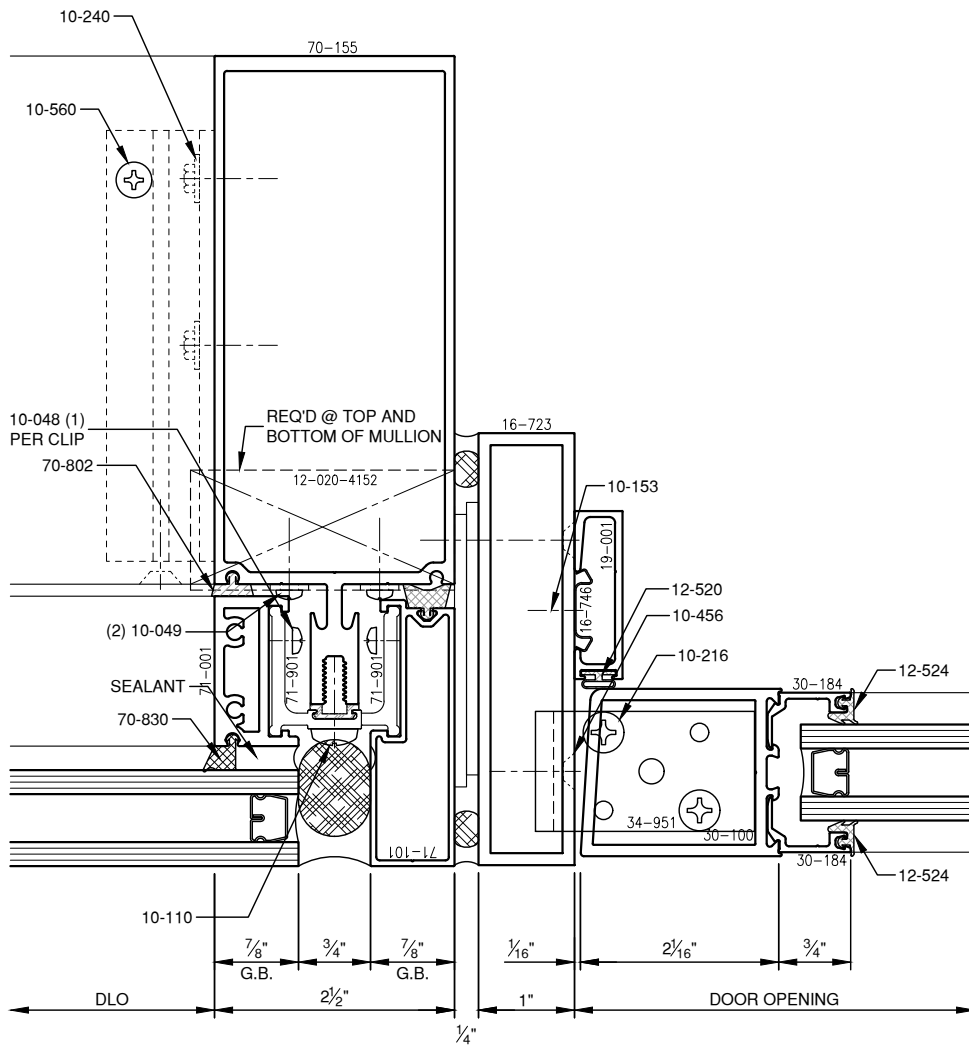

SCALE: 1/2

SCALE: 1/2

SCALE: 1/2

PITTC[®] ARCHITECTURAL METALS, INC.

1530 Landmeier Road Elk Grove Village, IL 60007 847-593-3131 fax: 847-593-9946

SCALE: 1/2

SCALE: 1/2

SCALE: 1/2