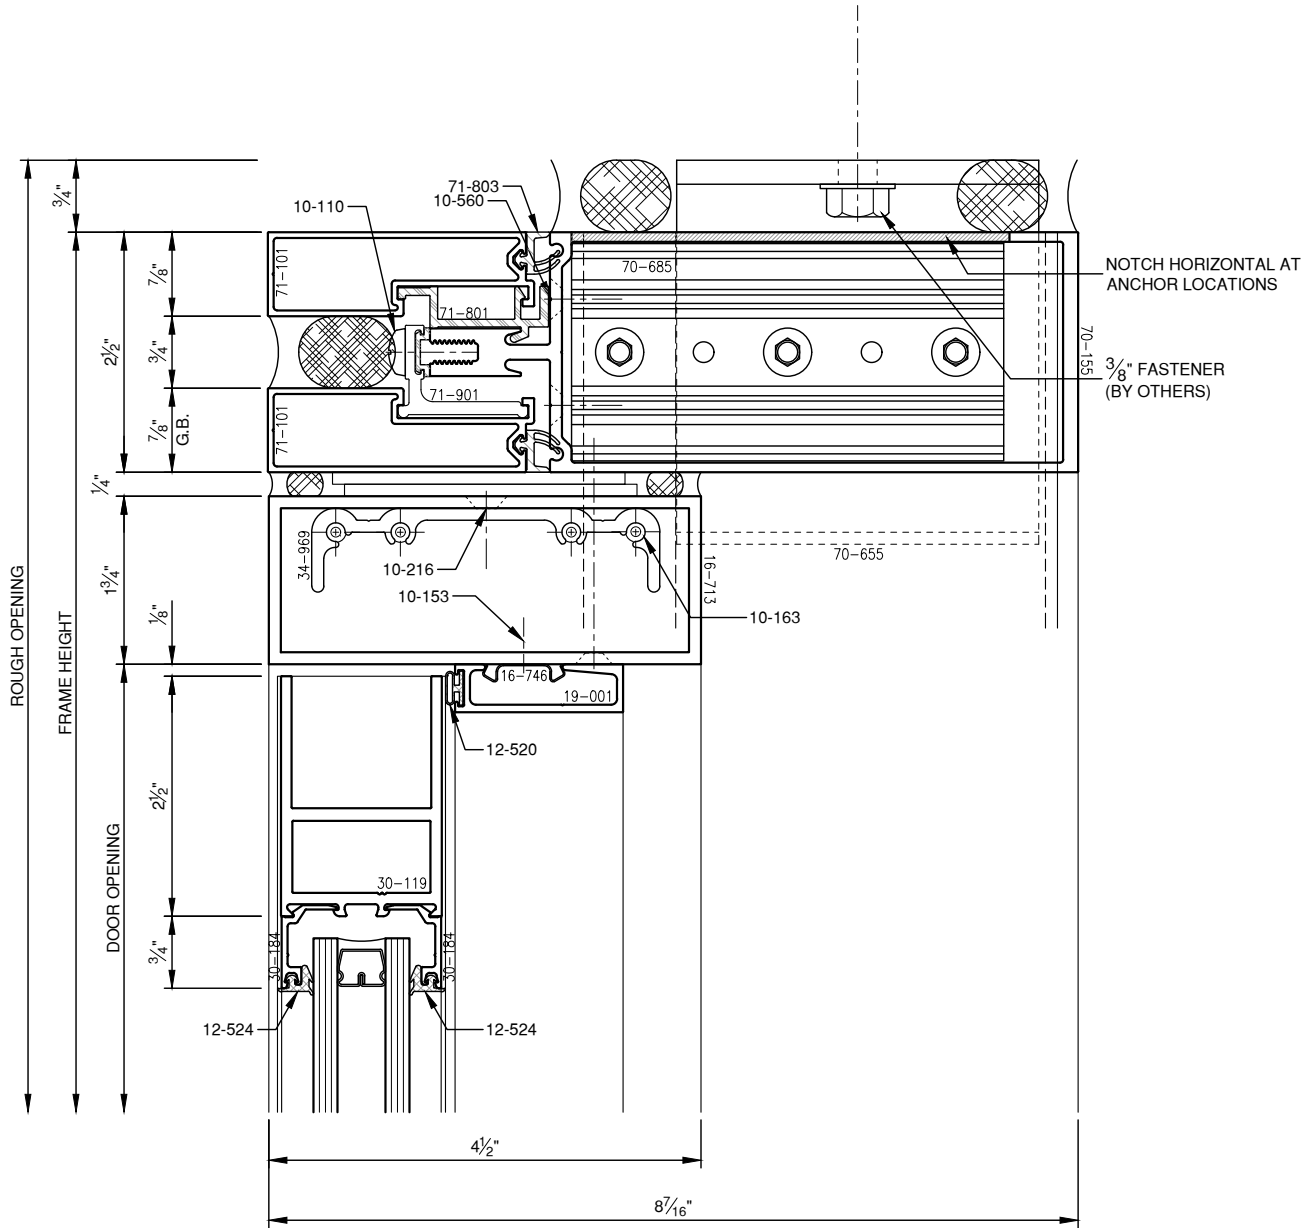

SCALE: 1/2

SCALE: 1/2

SCALE: 1/2

PITTC[®] ARCHITECTURAL METALS, INC.

1530 Landmeier Road Elk Grove Village, IL 60007 847-593-3131 fax: 847-593-9946

SCALE: 1/2

SCALE: 1/2

SCALE: 1/2