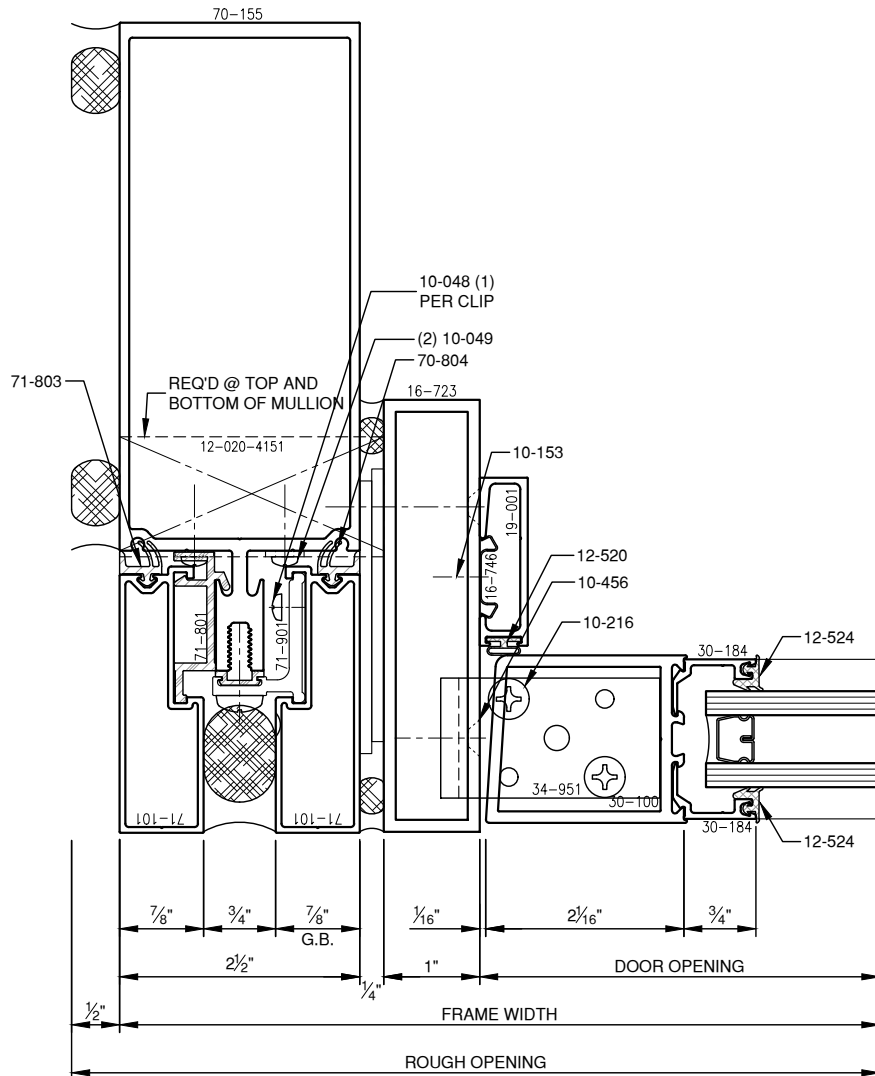

SCALE: 1/2

SCALE: 1/2

SCALE: 1/2

PITTC[®] ARCHITECTURAL METALS, INC.

1530 Landmeier Road Elk Grove Village, IL 60007 847-593-3131 fax: 847-593-9946

SCALE: 1/2

SCALE: 1/2

SCALE: 1/2