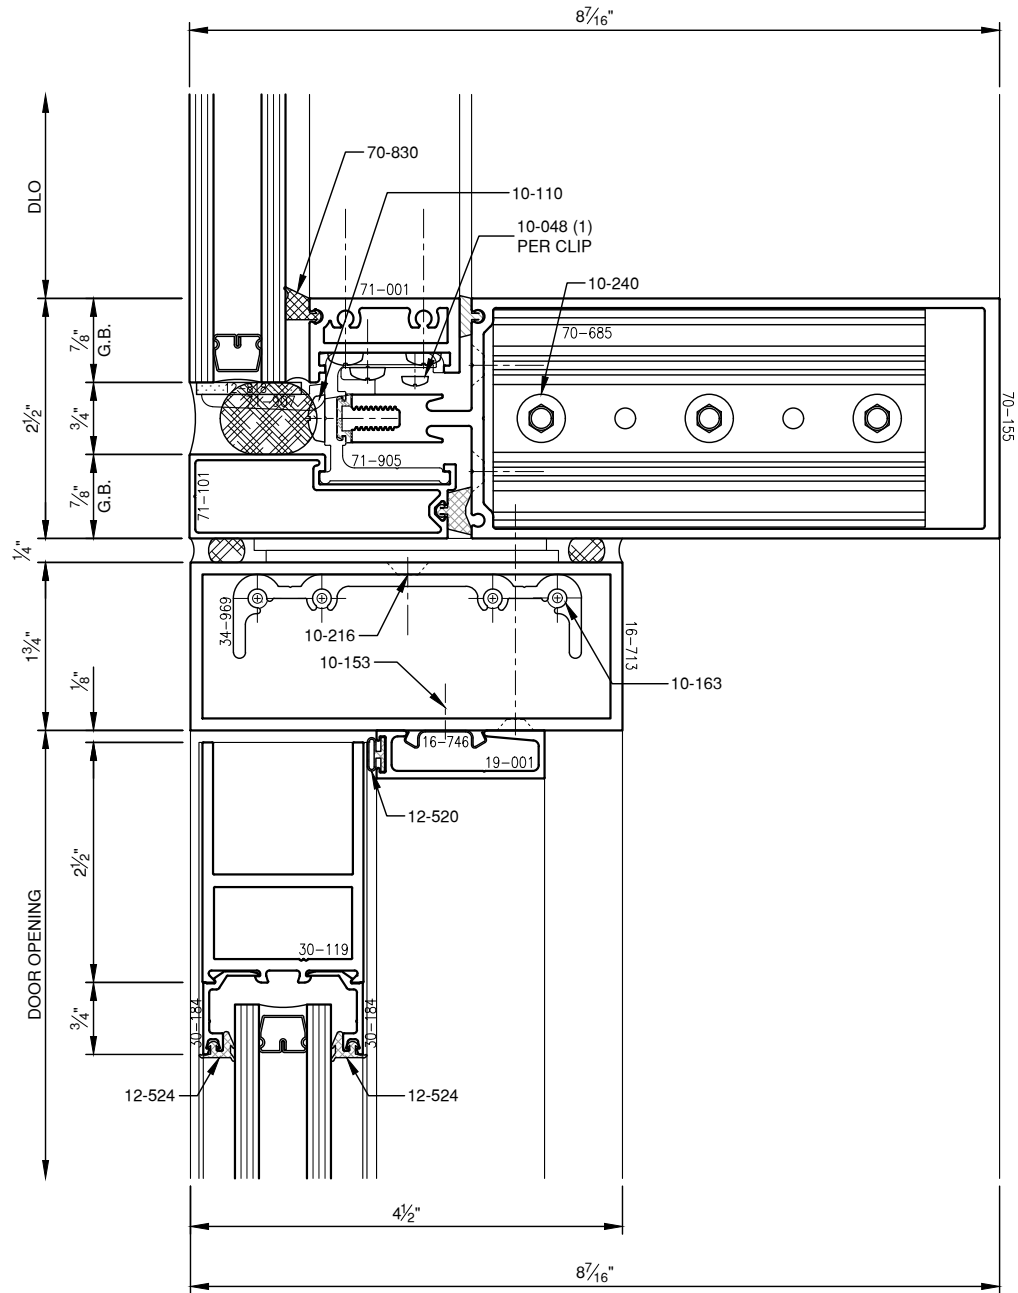

SCALE: 1/2

SCALE: 1/2

SCALE: 1/2

PITTC[®] ARCHITECTURAL METALS, INC.

1530 Landmeier Road Elk Grove Village, IL 60007 847-593-3131 fax: 847-593-9946

SCALE: 1/2

SCALE: 1/2

SCALE: 1/2