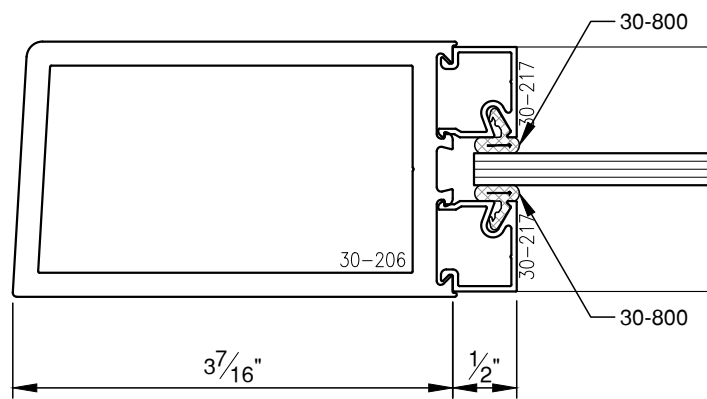

MEDIUM STILE TOP RAIL

SCALE: 3/4

WIDE STILE TOP RAIL

SCALE: 3/4

6 7/16" BOTTOM RAIL

SCALE: 3/4

9 7/16" BOTTOM RAIL

SCALE: 3/4

MEDIUM STILE

SCALE: 3/4

WIDE STILE

SCALE: 3/4

MEDIUM MEETING STILE

SCALE: 3/4

WIDE MEETING STILE

SCALE: 1/2