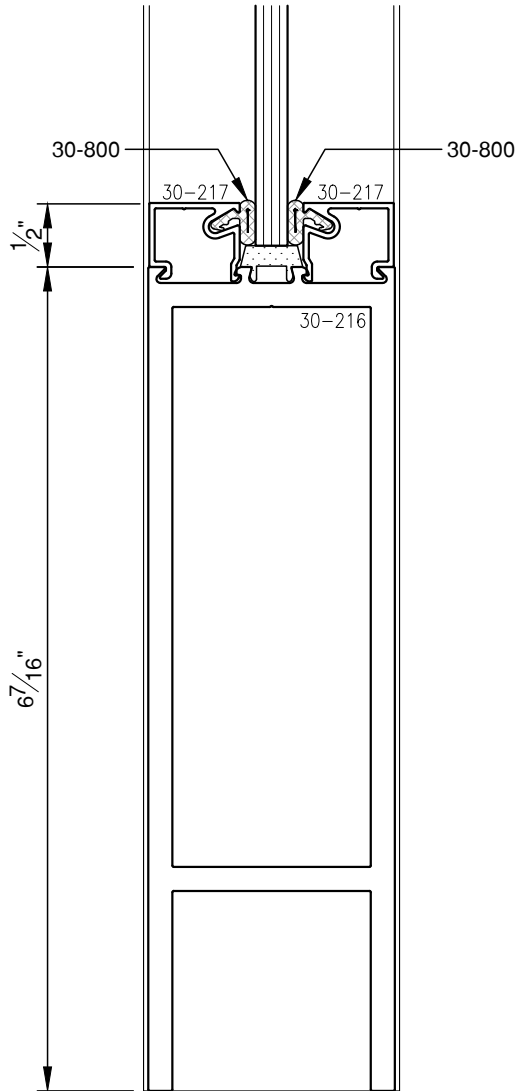

MEDIUM STILE TOP RAIL

SCALE: 3/4

WIDE STILE TOP RAIL

SCALE: 3/4

6 7/16" BOTTOM RAIL

SCALE: 3/4

9 7/16" BOTTOM RAIL

SCALE: 3/4

MEDIUM STILE

SCALE: 3/4

WIDE STILE

SCALE: 3/4

MEDIUM MEETING STILE

SCALE: 3/4

WIDE MEETING STILE

SCALE: 1/2