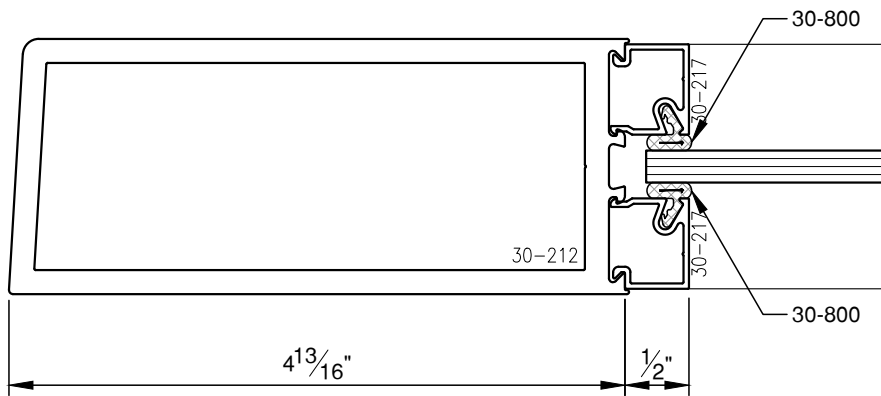

MEDIUM STILE TOP RAIL

SCALE: 3/4

WIDE STILE TOP RAIL

SCALE: 3/4

6 7/16" BOTTOM RAIL

SCALE: 3/4

9 7/16" BOTTOM RAIL

SCALE: 3/4

MEDIUM STILE

SCALE: 3/4

WIDE STILE

SCALE: 3/4

MEDIUM MEETING STILE

SCALE: 3/4

WIDE MEETING STILE

SCALE: 1/2