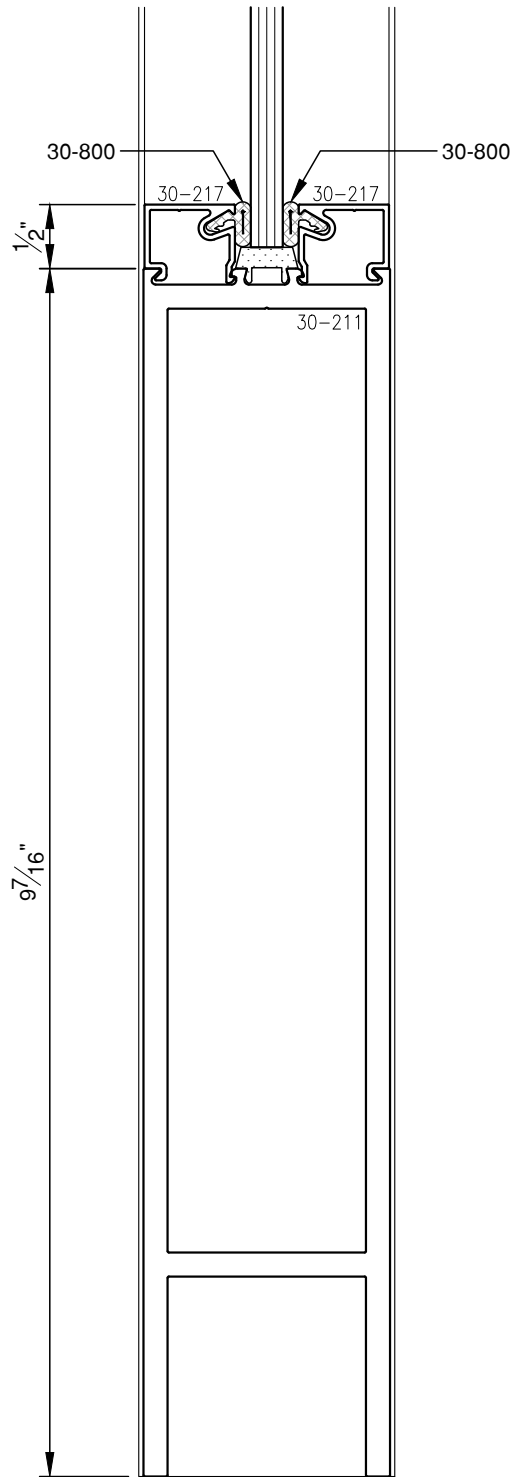

MEDIUM STILE TOP RAIL

SCALE: 3/4

WIDE STILE TOP RAIL

SCALE: 3/4

6 7/16" BOTTOM RAIL

SCALE: 3/4

9 7/16" BOTTOM RAIL

SCALE: 3/4

MEDIUM STILE

SCALE: 3/4

WIDE STILE

SCALE: 3/4

MEDIUM MEETING STILE

SCALE: 3/4

WIDE MEETING STILE

SCALE: 1/2