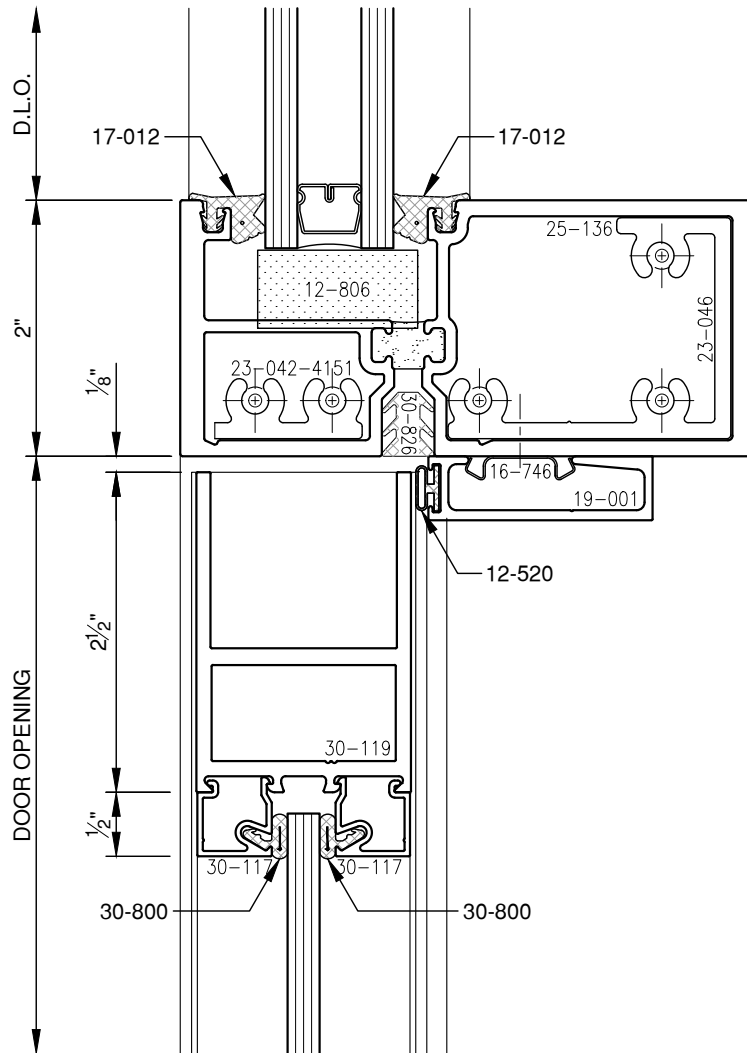

SCALE: 3/4

SCALE: 3/4

SCALE: 3/4

SCALE: 3/4

SCALE: 3/4

PITTC[®] ARCHITECTURAL METALS, INC.

1530 Landmeier Road Elk Grove Village, IL 60007 847-593-3131 fax: 847-593-9946

SCALE: 3/4