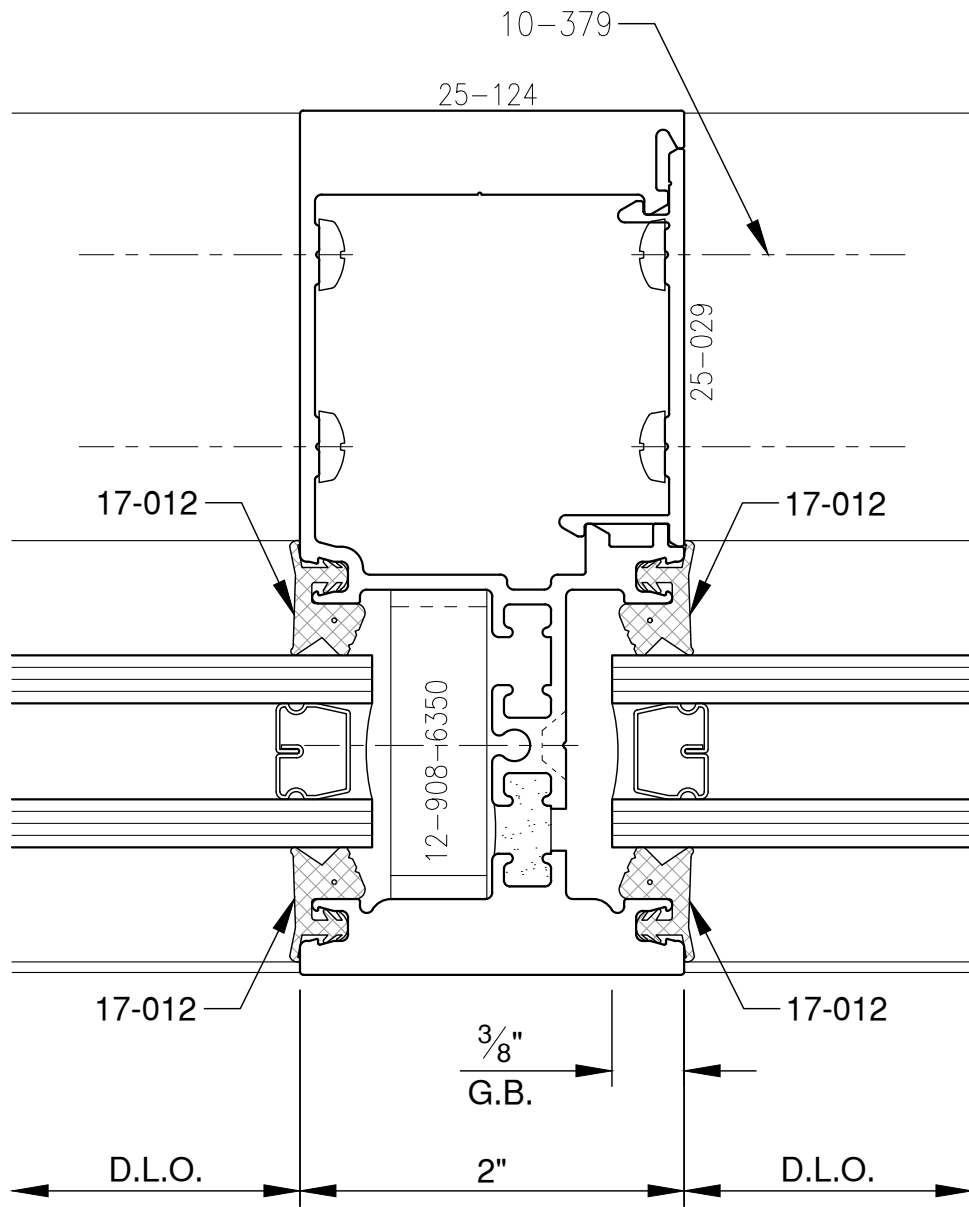

SCALE: 3/4

PITTC[®] ARCHITECTURAL METALS, INC.

1530 Landmeier Road Elk Grove Village, IL 60007 847-593-3131 fax: 847-593-9946

SCALE: 3/4

SCALE: 3/4

SCALE: 3/4

SCALE: 3/4

SCALE: 3/4