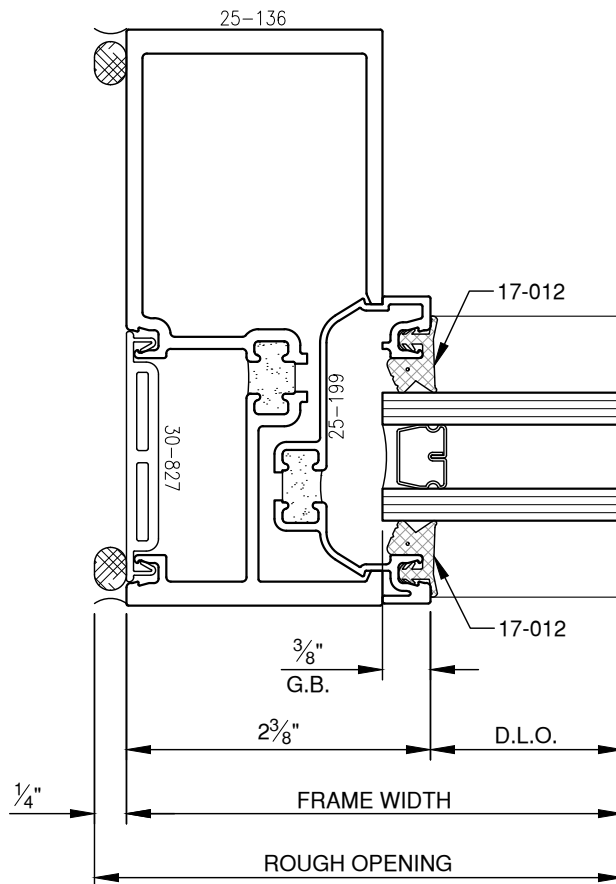

SCALE: 3/4

PITTC® ARCHITECTURAL METALS, INC.

1530 Landmeier Road Elk Grove Village, IL 60007 847-593-3131 fax: 847-593-9946