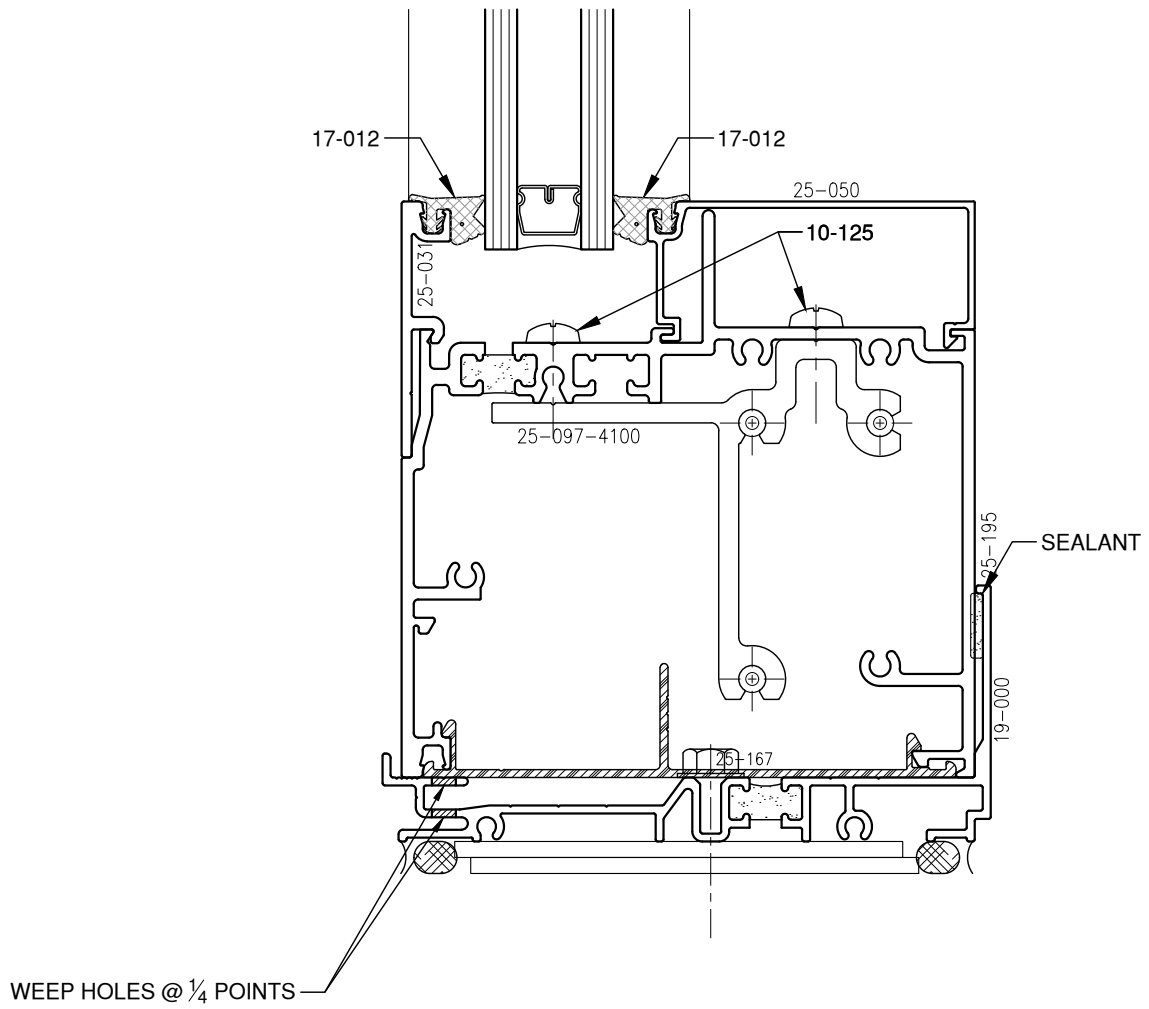

SCALE: 3/4

PITTC[®] ARCHITECTURAL METALS, INC.

1530 Landmeier Road Elk Grove Village, IL 60007 847-593-3131 fax: 847-593-9946

SCALE: 3/4

SCALE: 3/4

SCALE: 3/4

SCALE: 3/4

SCALE: 3/4