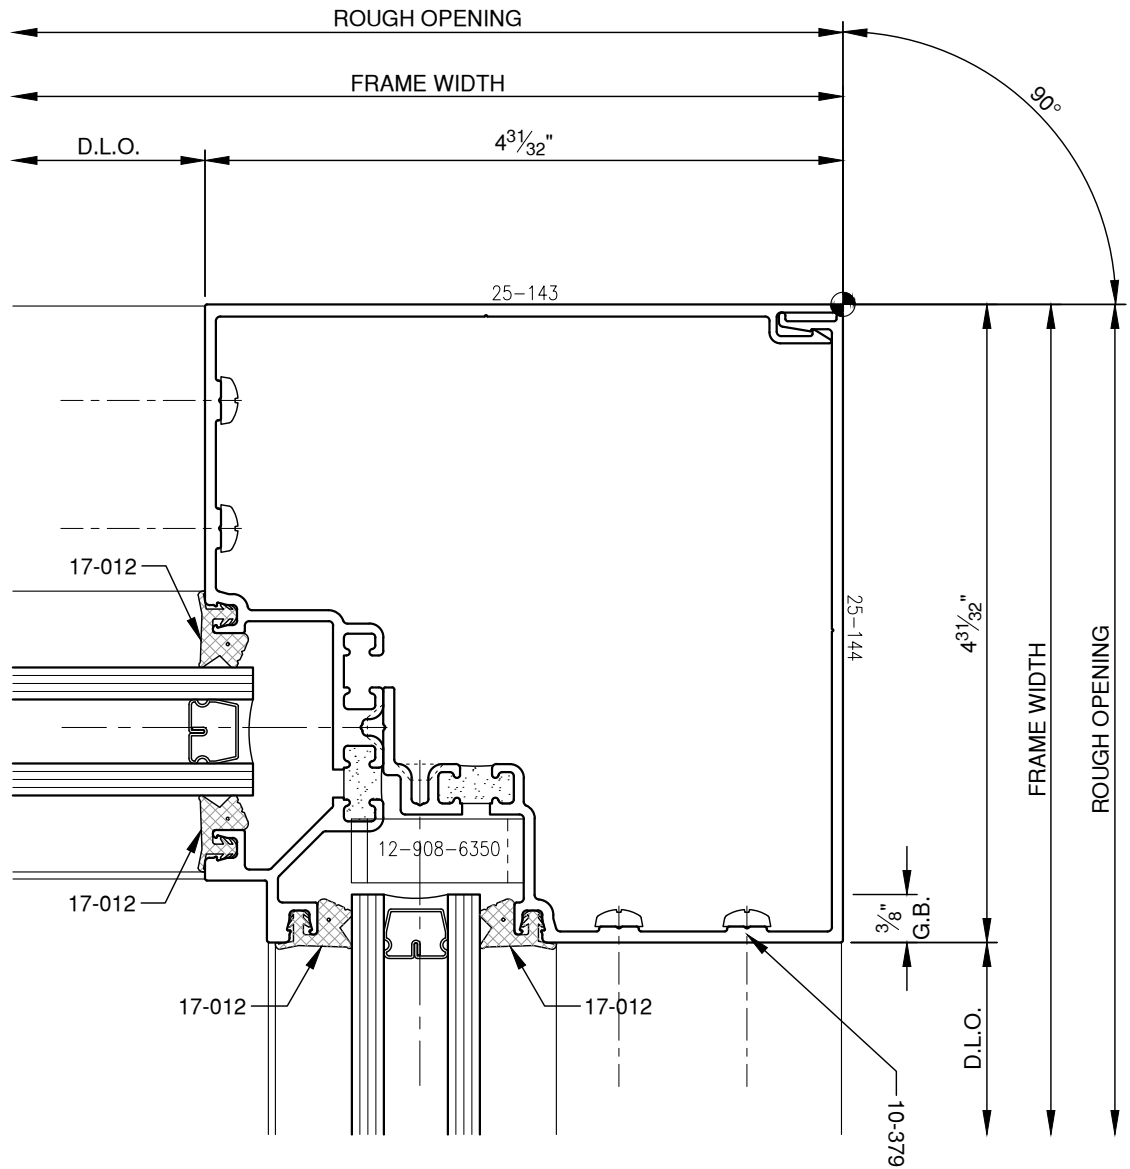

SCALE: 3/4

SCALE: 3/4

SCALE: 3/4

SCALE: 3/4

SCALE: 3/4

PITTC[®] ARCHITECTURAL METALS, INC.

1530 Landmeier Road Elk Grove Village, IL 60007 847-593-3131 fax: 847-593-9946

SCALE: 3/4