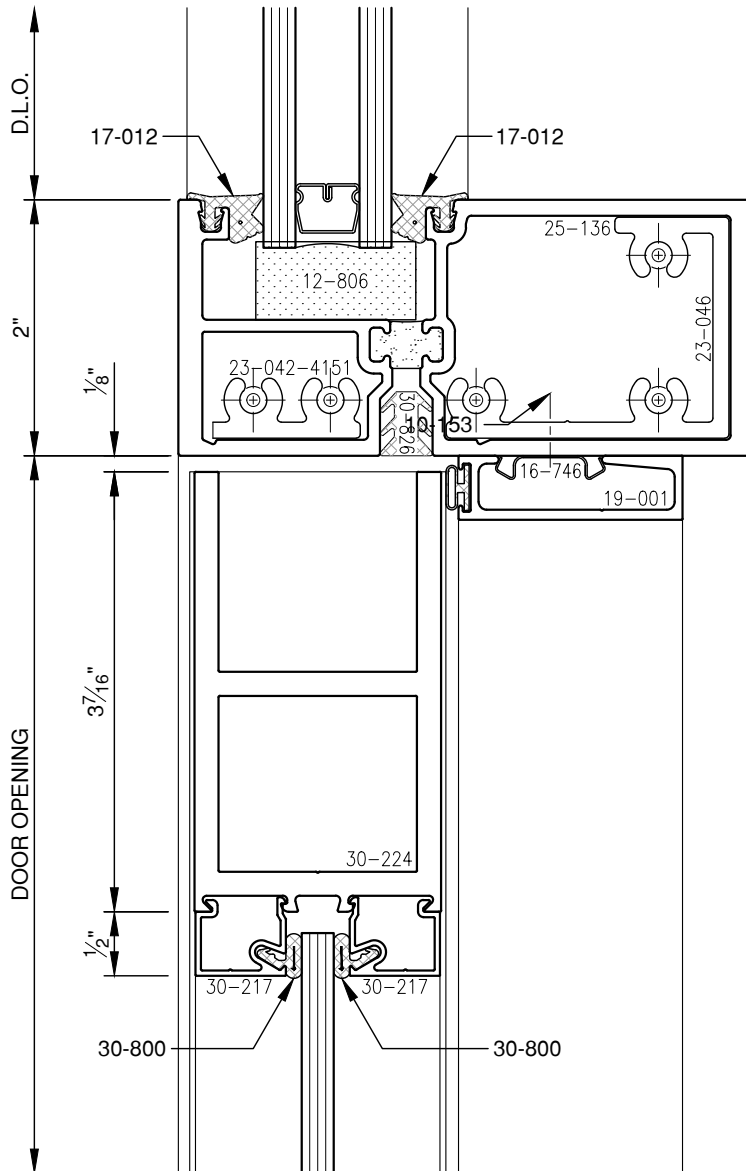

SCALE: 3/4

PITTC® ARCHITECTURAL METALS, INC.

1530 Landmeier Road Elk Grove Village, IL 60007 847-593-3131 fax: 847-593-9946