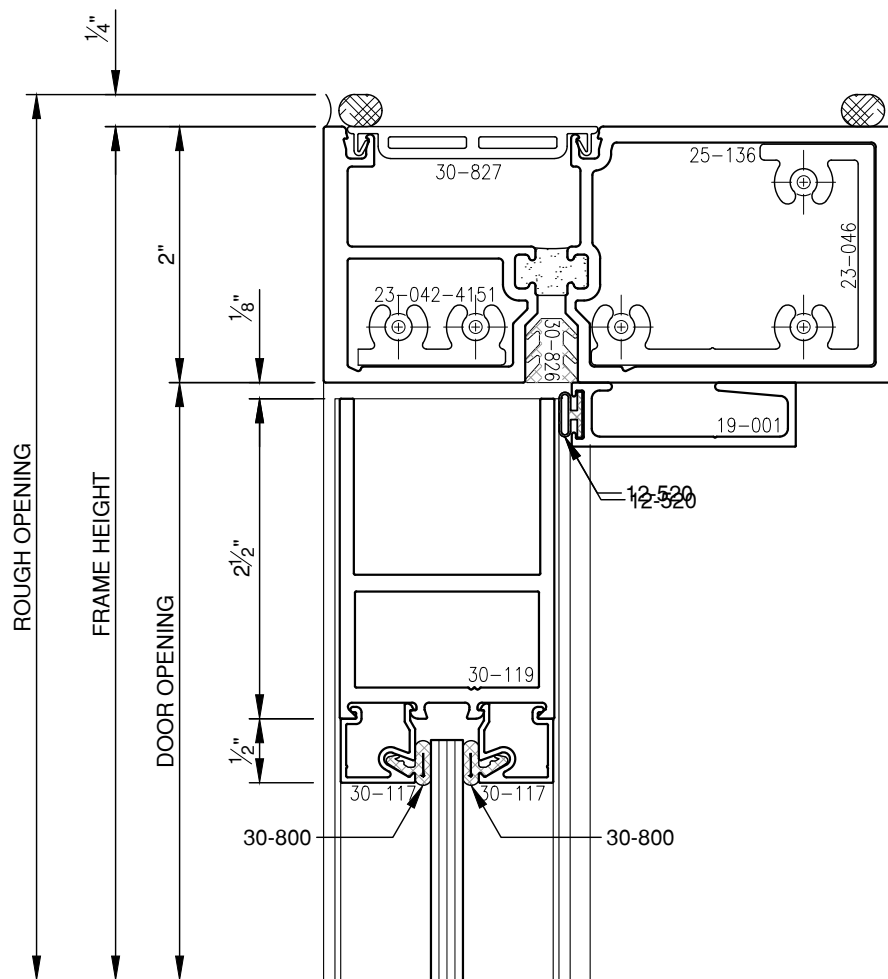

SCALE: 3/4

SCALE: 3/4

SCALE: 3/4

SCALE: 3/4

SCALE: 3/4

PITTC[®] ARCHITECTURAL METALS, INC.

1530 Landmeier Road Elk Grove Village, IL 60007 847-593-3131 fax: 847-593-9946

SCALE: 3/4