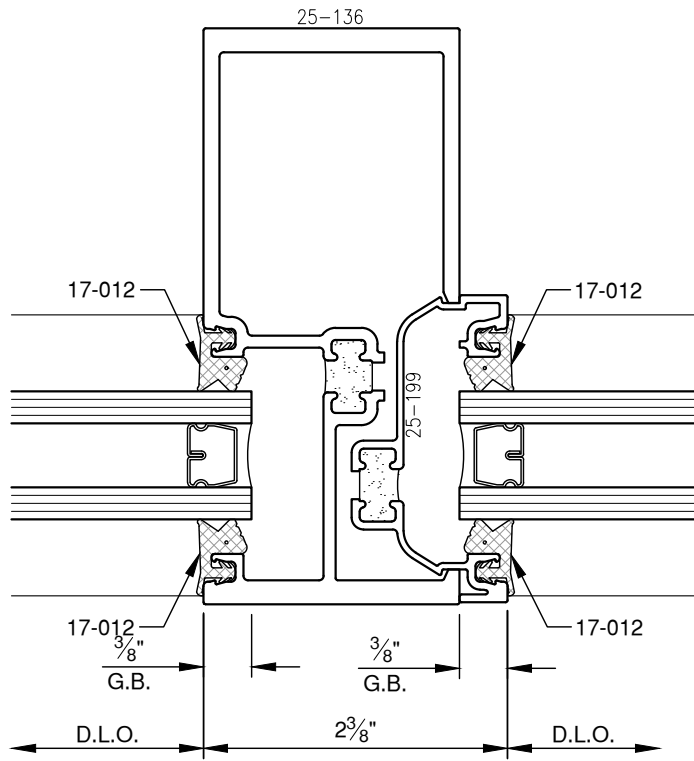

SCALE: 3/4

SCALE: 3/4

SCALE: 3/4

SCALE: 3/4

SCALE: 3/4

PITTC[®] ARCHITECTURAL METALS, INC.

1530 Landmeier Road Elk Grove Village, IL 60007 847-593-3131 fax: 847-593-9946

SCALE: 3/4