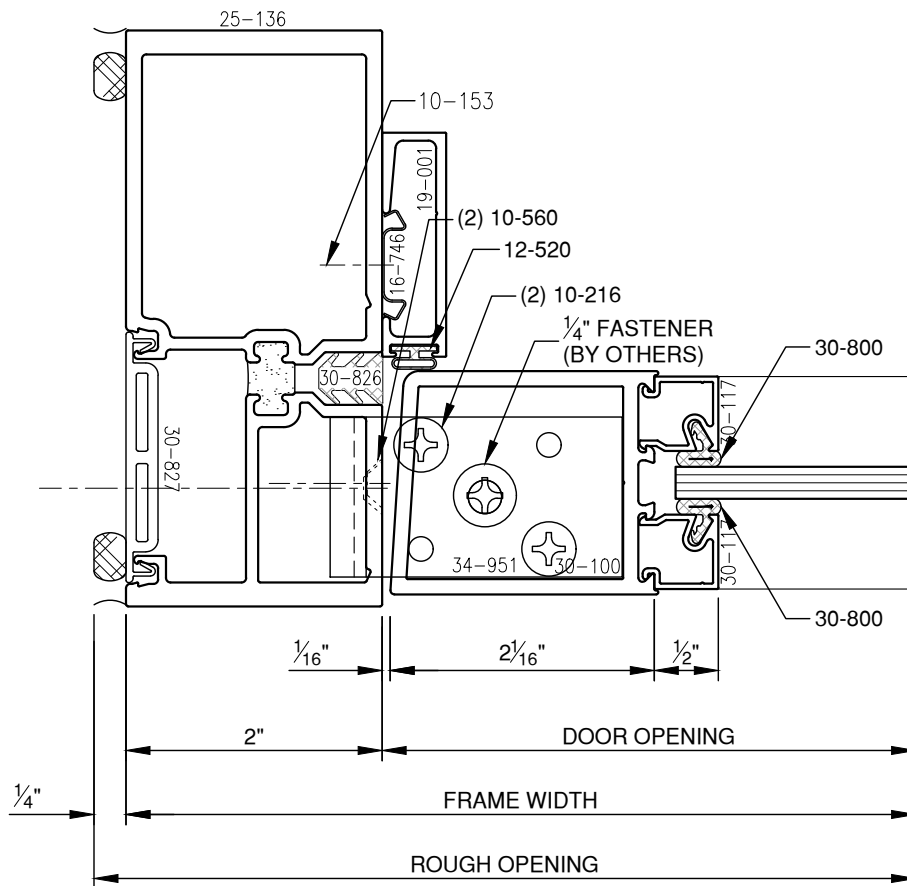

SCALE: 3/4

SCALE: 3/4

SCALE: 3/4

SCALE: 3/4

SCALE: 3/4

PITTC[®] ARCHITECTURAL METALS, INC.

1530 Landmeier Road Elk Grove Village, IL 60007 847-593-3131 fax: 847-593-9946

SCALE: 3/4