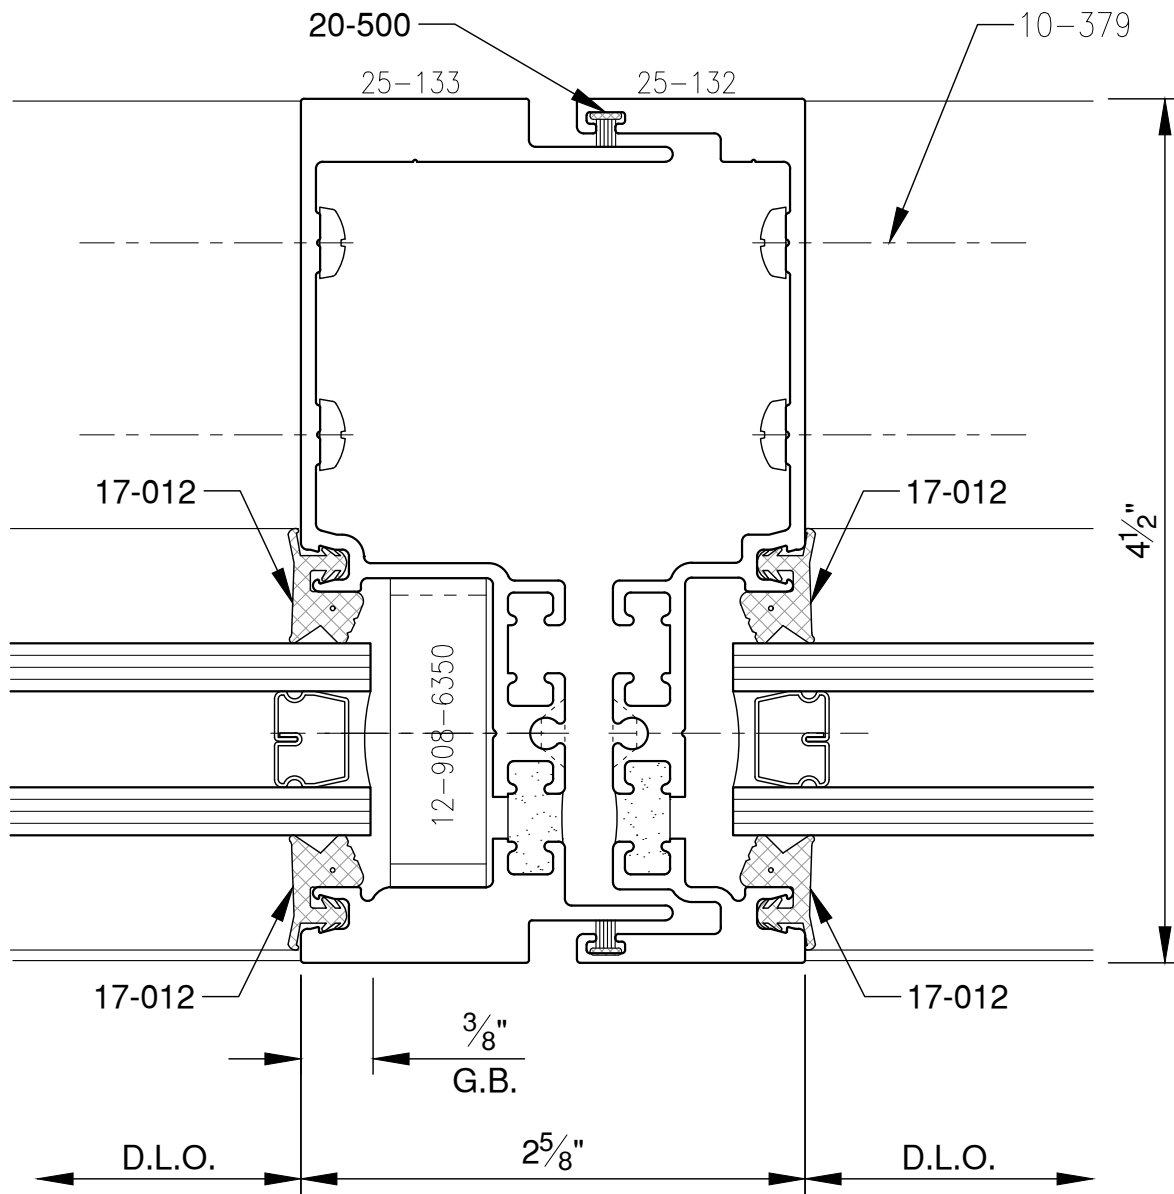

SCALE: 3/4

PITTC® ARCHITECTURAL METALS, INC.

1530 Landmeier Road Elk Grove Village, IL 60007 847-593-3131 fax: 847-593-9946