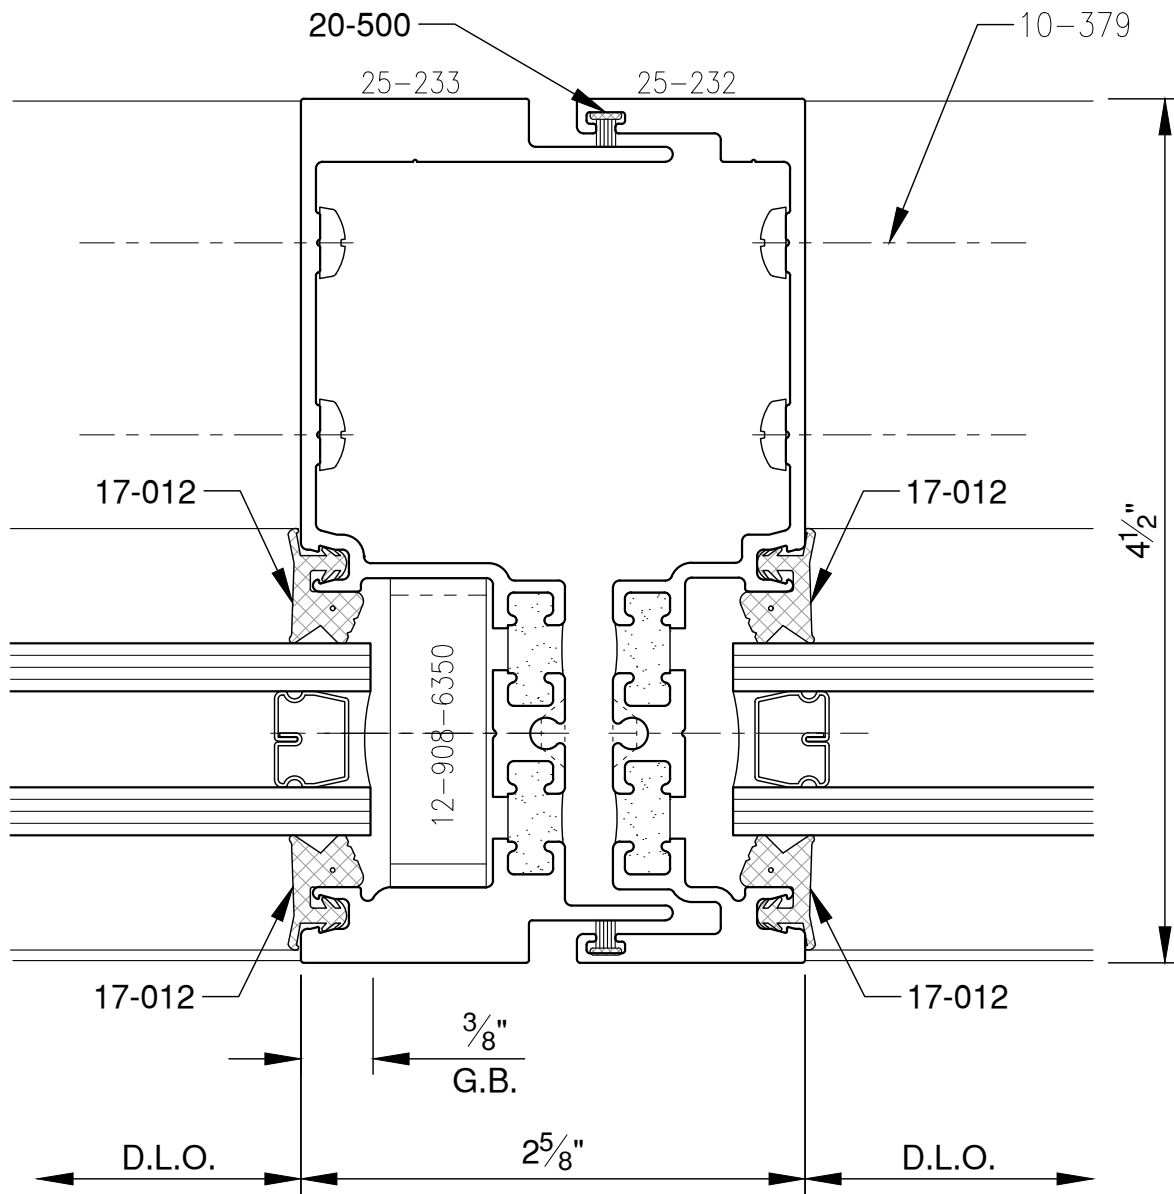

SCALE: 3/4

PITTC® ARCHITECTURAL METALS, INC.

1530 Landmeier Road Elk Grove Village, IL 60007 847-593-3131 fax: 847-593-9946