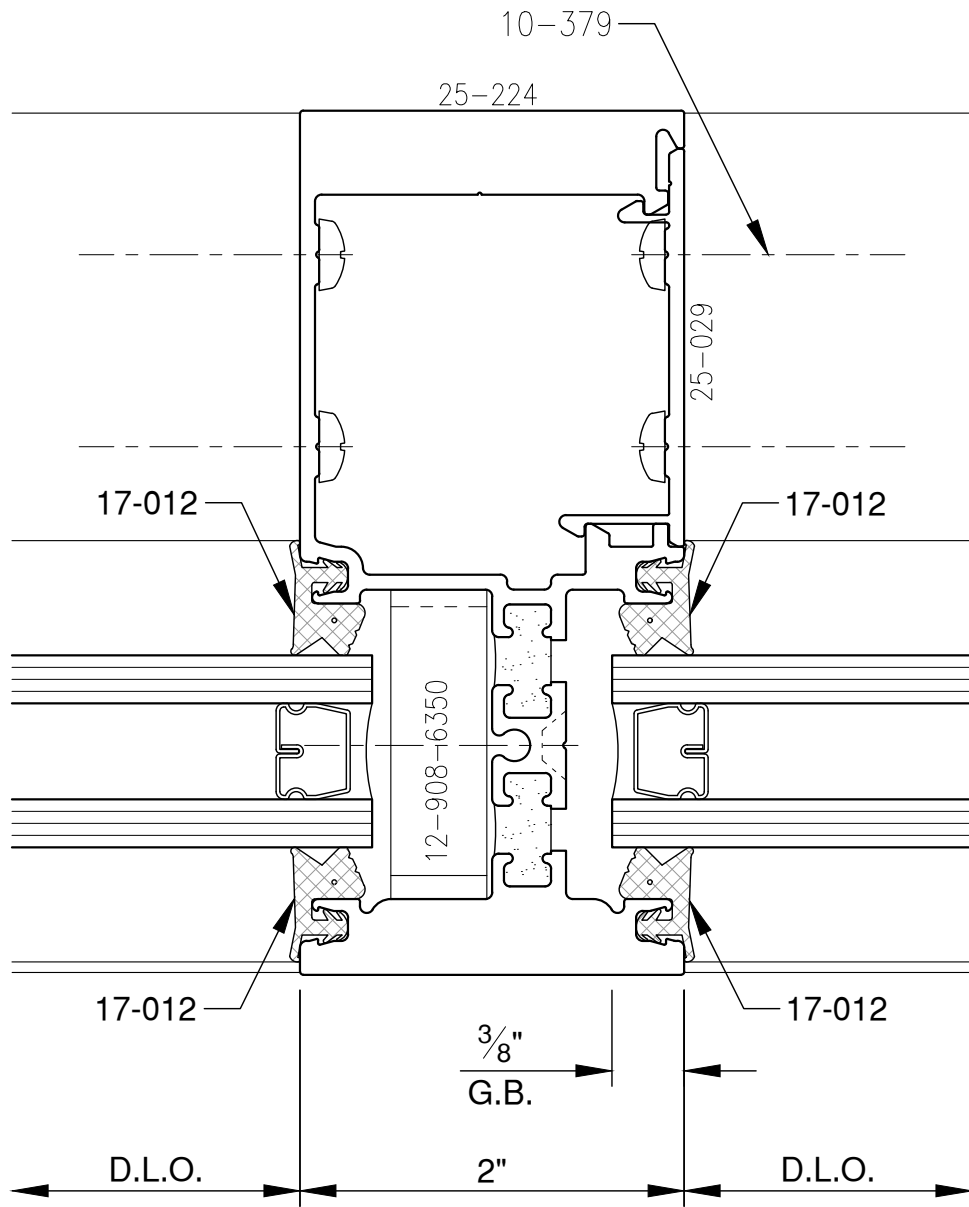

SCALE: 3/4

PITTC[®] ARCHITECTURAL METALS, INC.

1530 Landmeier Road Elk Grove Village, IL 60007 847-593-3131 fax: 847-593-9946

SCALE: 3/4

SCALE: 3/4

SCALE: 3/4

SCALE: 3/4

SCALE: 3/4