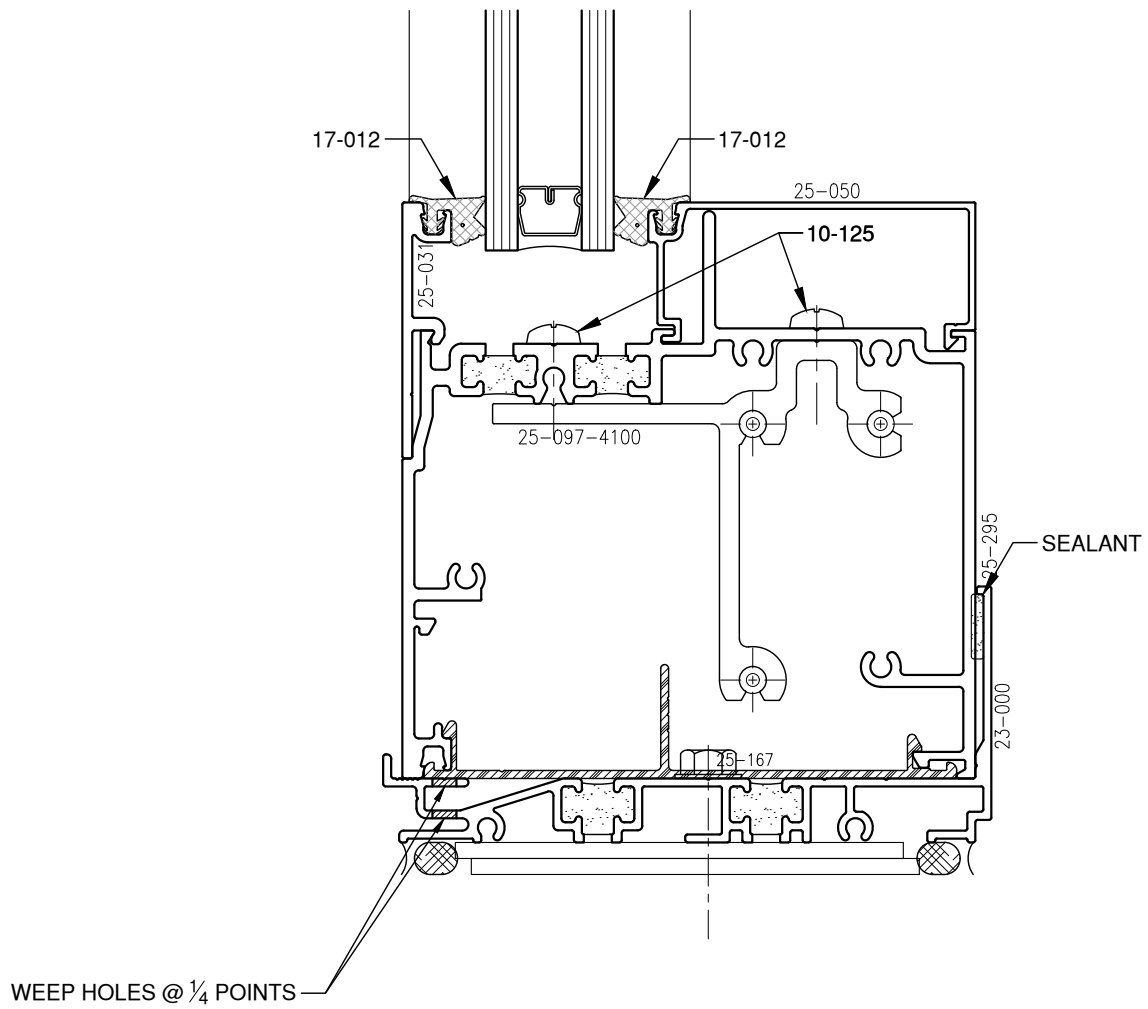

SCALE: 3/4

PITTC[®] ARCHITECTURAL METALS, INC.

1530 Landmeier Road Elk Grove Village, IL 60007 847-593-3131 fax: 847-593-9946

SCALE: 3/4

SCALE: 3/4

SCALE: 3/4

SCALE: 3/4

SCALE: 3/4