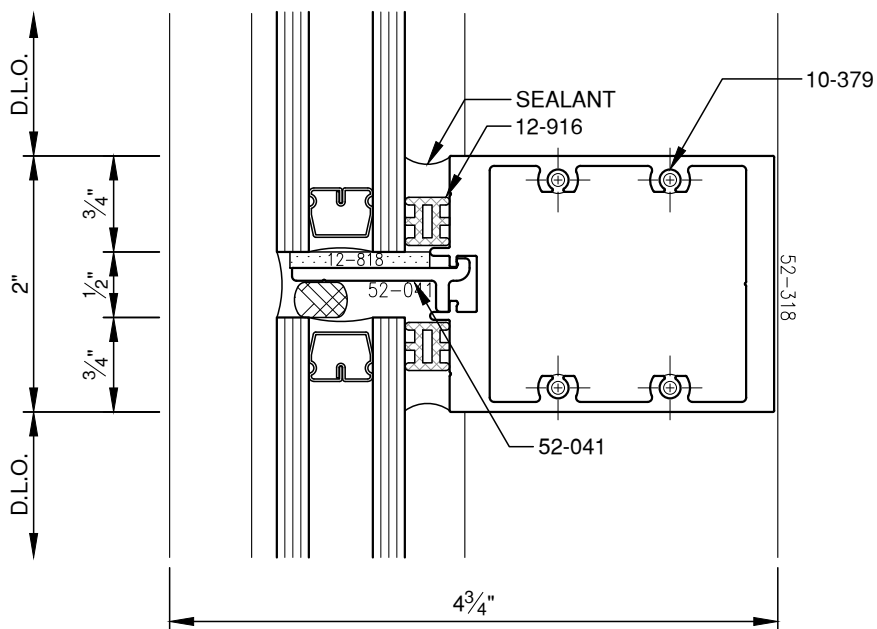

SCALE: 3/4

SCALE: 3/4

**PITTC<sup>®</sup>** ARCHITECTURAL METALS, INC.

1530 Landmeier Road Elk Grove Village, IL 60007 847-593-3131 fax: 847-593-9946

SCALE: 3/4

SCALE: 3/4

SCALE: 3/4

SCALE: 3/4

SCALE: 3/4

SCALE: 3/4

**PITTC**<sup>®</sup> ARCHITECTURAL METALS, INC.

1530 Landmeier Road Elk Grove Village, IL 60007 847-593-3131 fax: 847-593-9946

SCALE: 3/4

SCALE: 3/4

SCALE: 3/4

SCALE: 3/4