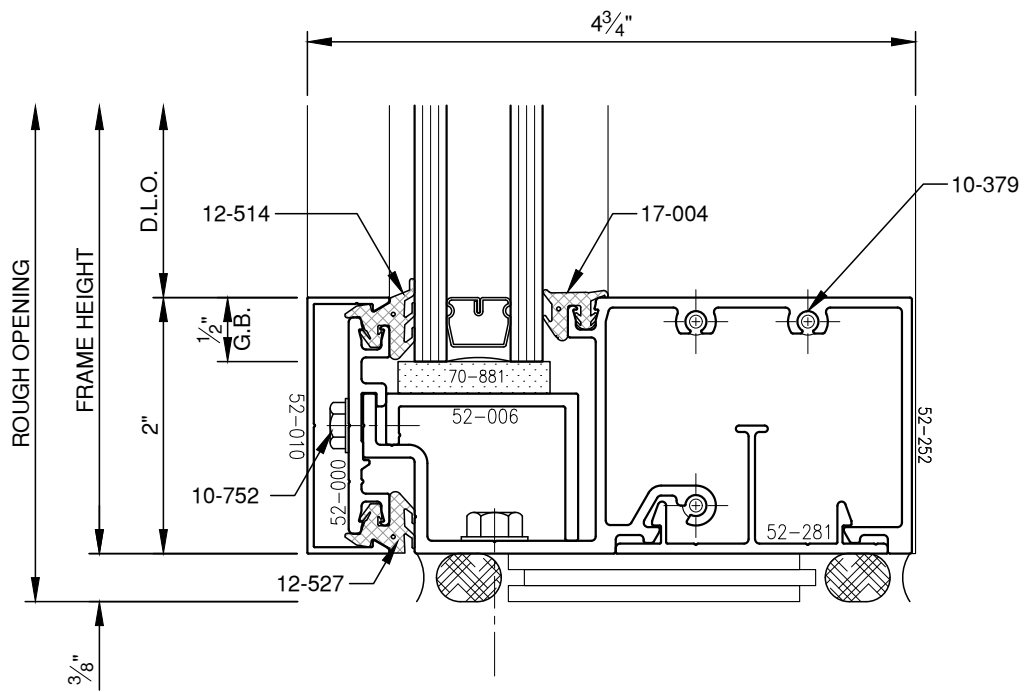

SCALE: 3/4

SCALE: 3/4

**PITTC<sup>®</sup>** ARCHITECTURAL METALS, INC.

1530 Landmeier Road Elk Grove Village, IL 60007 847-593-3131 fax: 847-593-9946

SCALE: 3/4

SCALE: 3/4

SCALE: 3/4

SCALE: 3/4

SCALE: 3/4

SCALE: 3/4

**PITTC**<sup>®</sup> ARCHITECTURAL METALS, INC.

1530 Landmeier Road Elk Grove Village, IL 60007 847-593-3131 fax: 847-593-9946

SCALE: 3/4

SCALE: 3/4

SCALE: 3/4

SCALE: 3/4