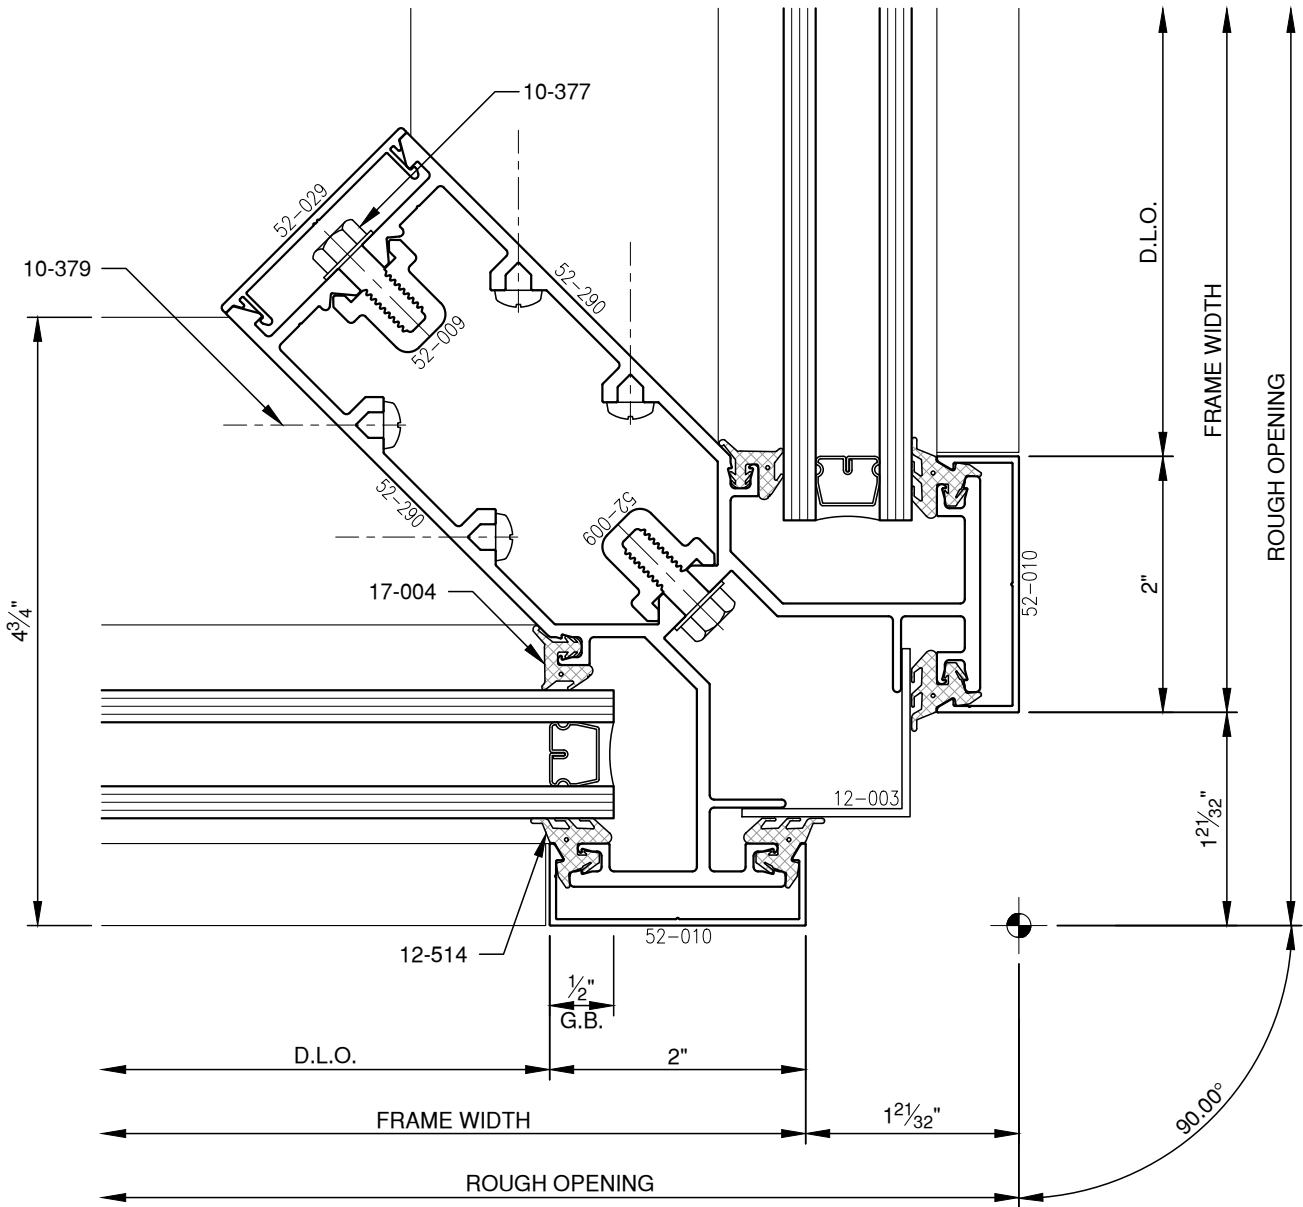

SCALE: 3/4

SCALE: 3/4

**PITTC**<sup>®</sup> ARCHITECTURAL METALS, INC.

1530 Landmeier Road Elk Grove Village, IL 60007 847-593-3131 fax: 847-593-9946

SCALE: 3/4

SCALE: 3/4

SCALE: 3/4

SCALE: 3/4