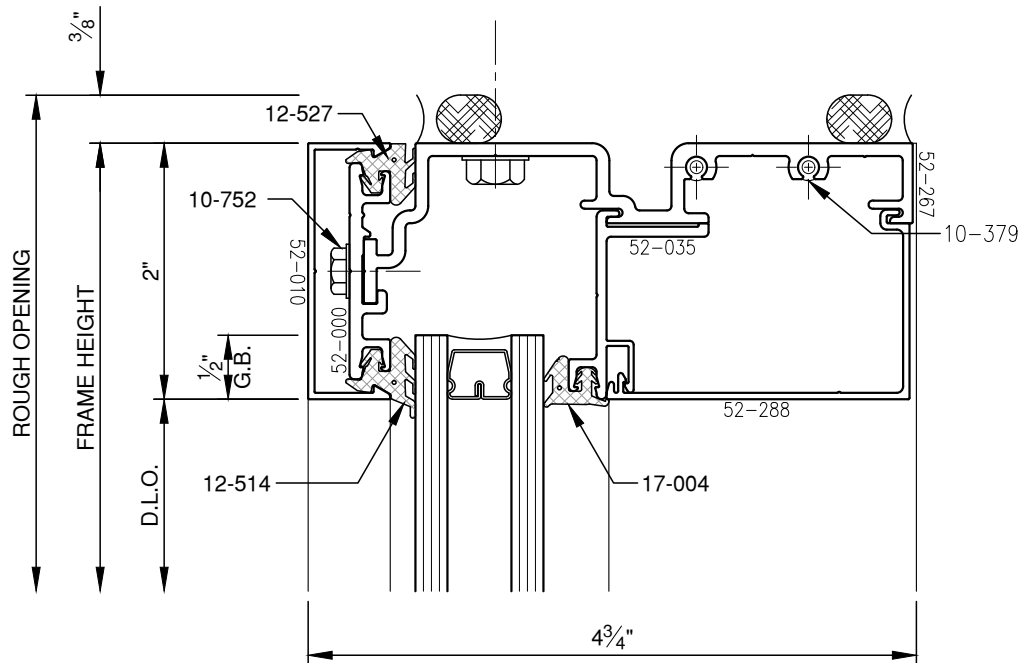

SCALE: 3/4

SCALE: 3/4

**PITTC<sup>®</sup>** ARCHITECTURAL METALS, INC.

1530 Landmeier Road Elk Grove Village, IL 60007 847-593-3131 fax: 847-593-9946

SCALE: 3/4

SCALE: 3/4

SCALE: 3/4

SCALE: 3/4

SCALE: 3/4

SCALE: 3/4

**PITTC**<sup>®</sup> ARCHITECTURAL METALS, INC.

1530 Landmeier Road Elk Grove Village, IL 60007 847-593-3131 fax: 847-593-9946

SCALE: 3/4

SCALE: 3/4

SCALE: 3/4

SCALE: 3/4