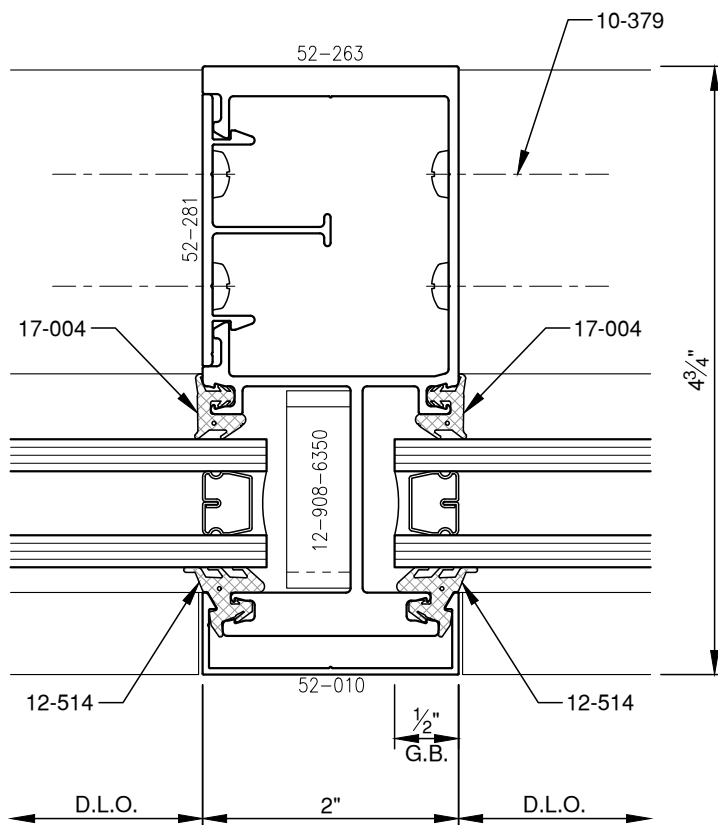

SCALE: 3/4

SCALE: 3/4

**PITTC**<sup>®</sup> ARCHITECTURAL METALS, INC.

1530 Landmeier Road Elk Grove Village, IL 60007 847-593-3131 fax: 847-593-9946

SCALE: 3/4

SCALE: 3/4

SCALE: 3/4

SCALE: 3/4