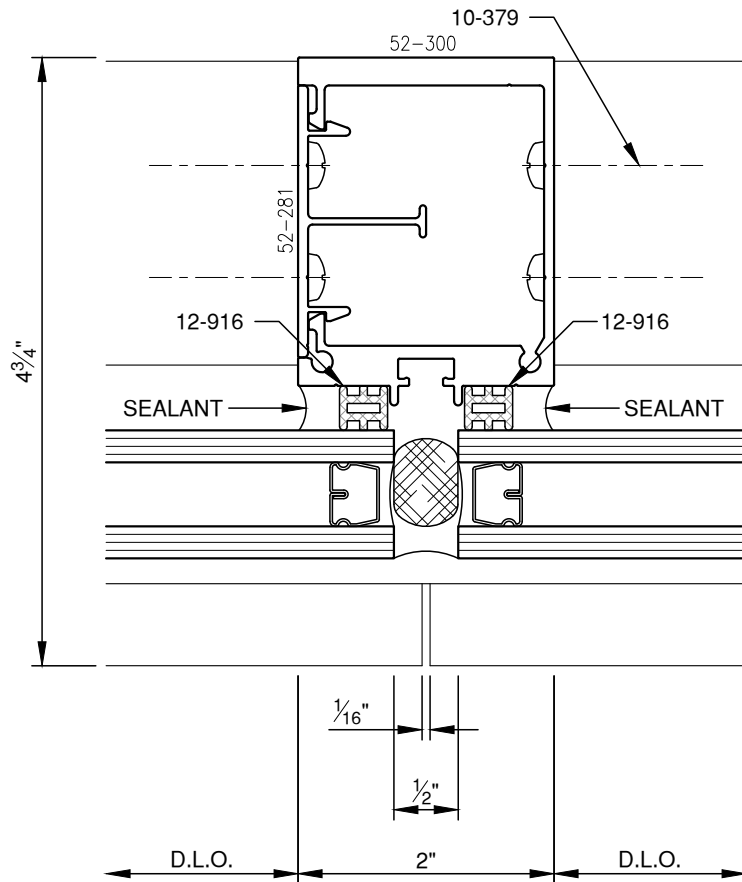

SCALE: 3/4

SCALE: 3/4

**PITTC**<sup>®</sup> ARCHITECTURAL METALS, INC.

1530 Landmeier Road Elk Grove Village, IL 60007 847-593-3131 fax: 847-593-9946

SCALE: 3/4

SCALE: 3/4

SCALE: 3/4

SCALE: 3/4