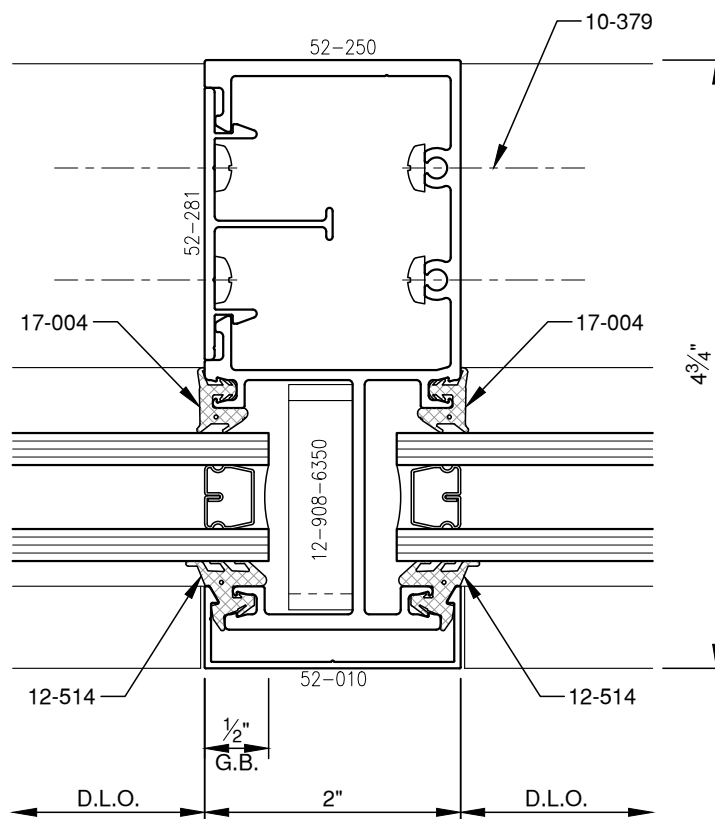

SCALE: 3/4

SCALE: 3/4

**PITTC**<sup>®</sup> ARCHITECTURAL METALS, INC.

1530 Landmeier Road Elk Grove Village, IL 60007 847-593-3131 fax: 847-593-9946

SCALE: 3/4

SCALE: 3/4

SCALE: 3/4

SCALE: 3/4