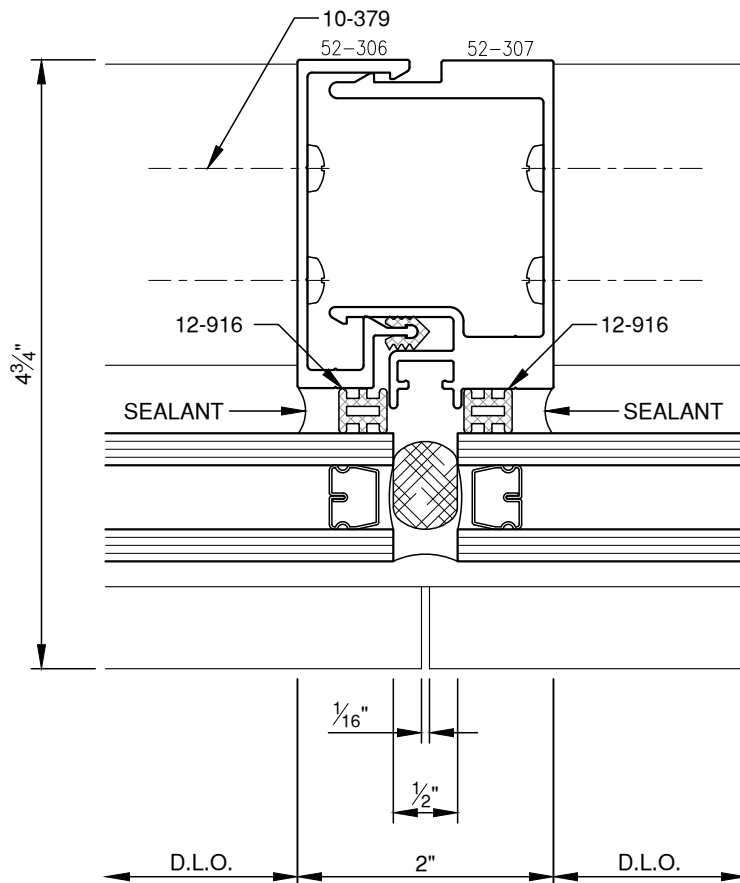

SCALE: 3/4

SCALE: 3/4

**PITTC**<sup>®</sup> ARCHITECTURAL METALS, INC.

1530 Landmeier Road Elk Grove Village, IL 60007 847-593-3131 fax: 847-593-9946

SCALE: 3/4

SCALE: 3/4

SCALE: 3/4

SCALE: 3/4