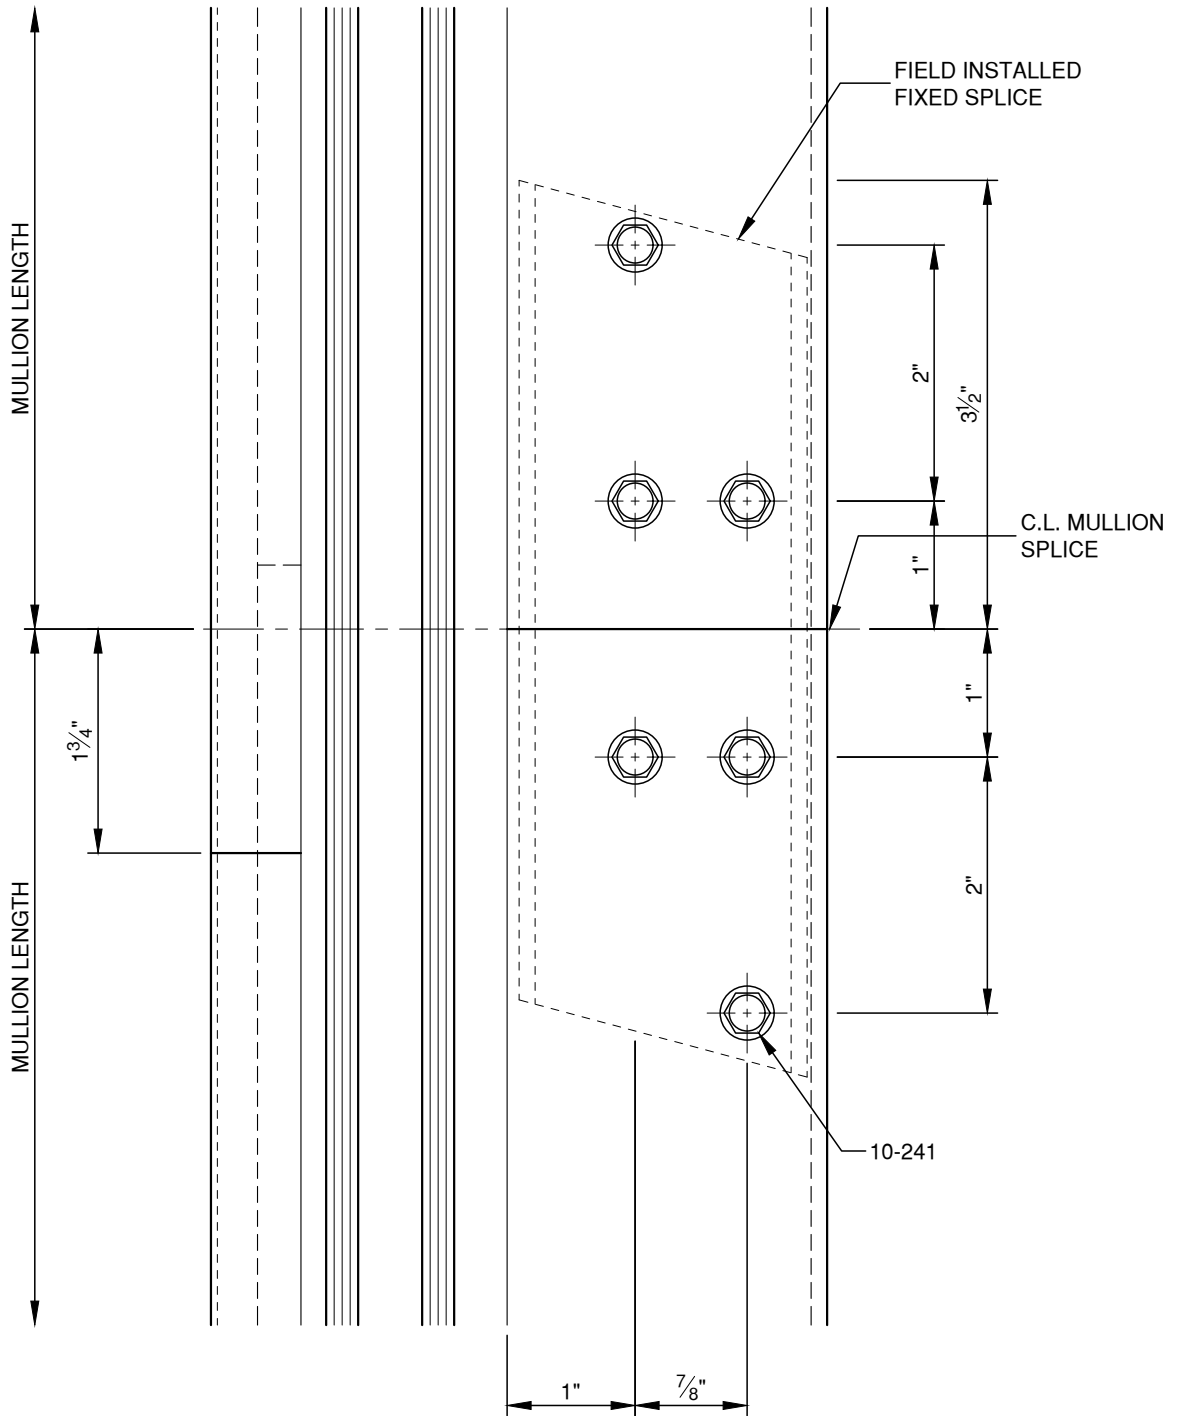

SCALE: 3/4

SCALE: 3/4

**PITTC**<sup>®</sup> ARCHITECTURAL METALS, INC.

1530 Landmeier Road Elk Grove Village, IL 60007 847-593-3131 fax: 847-593-9946

SCALE: 3/4

SCALE: 3/4

SCALE: 3/4

SCALE: 3/4