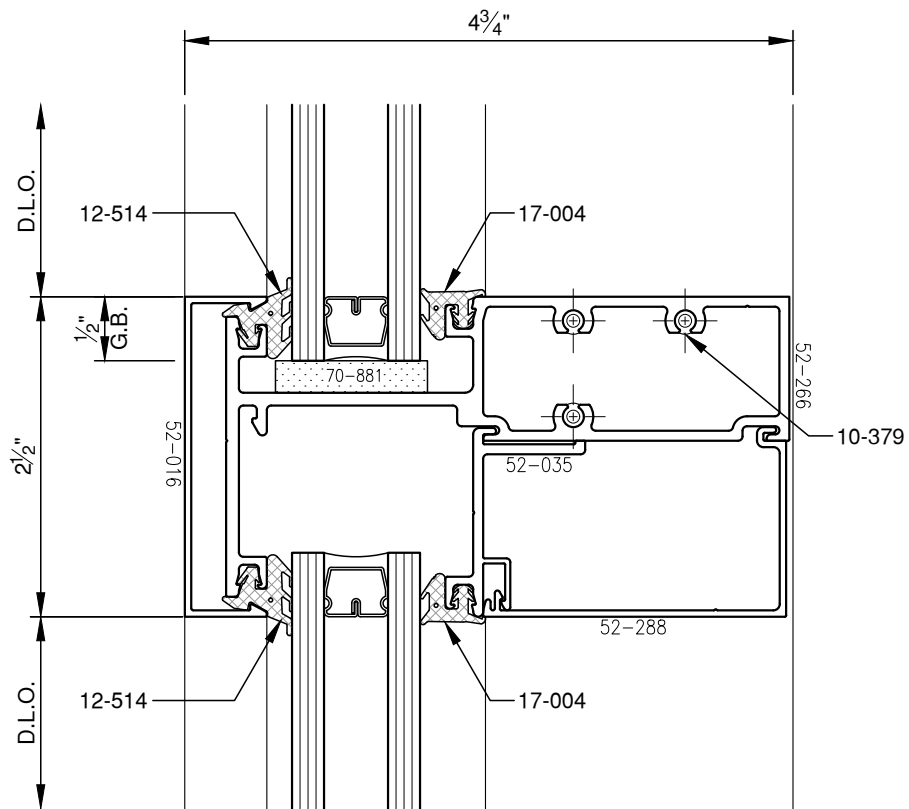

SCALE: 3/4

SCALE: 3/4

**PITTC**<sup>®</sup> ARCHITECTURAL METALS, INC.

1530 Landmeier Road Elk Grove Village, IL 60007 847-593-3131 fax: 847-593-9946

SCALE: 3/4

SCALE: 3/4

SCALE: 3/4

SCALE: 3/4