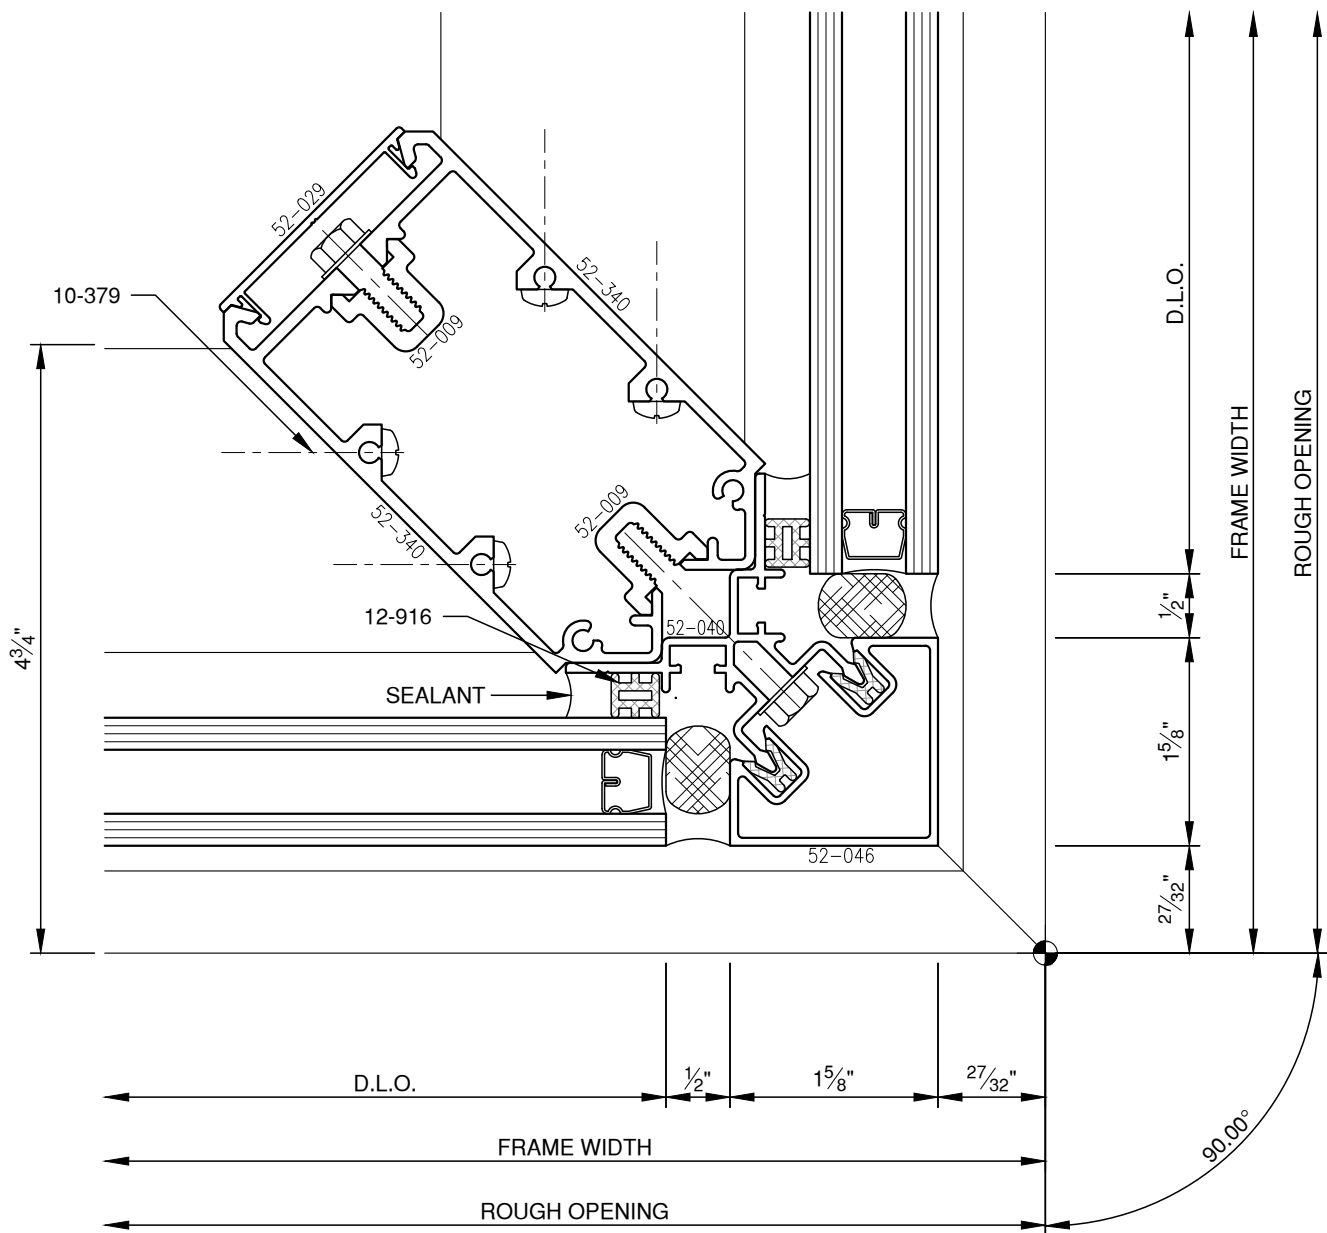

SCALE: 3/4

SCALE: 3/4

**PITTC**<sup>®</sup> ARCHITECTURAL METALS, INC.

1530 Landmeier Road Elk Grove Village, IL 60007 847-593-3131 fax: 847-593-9946

SCALE: 3/4

SCALE: 3/4

SCALE: 3/4

SCALE: 3/4