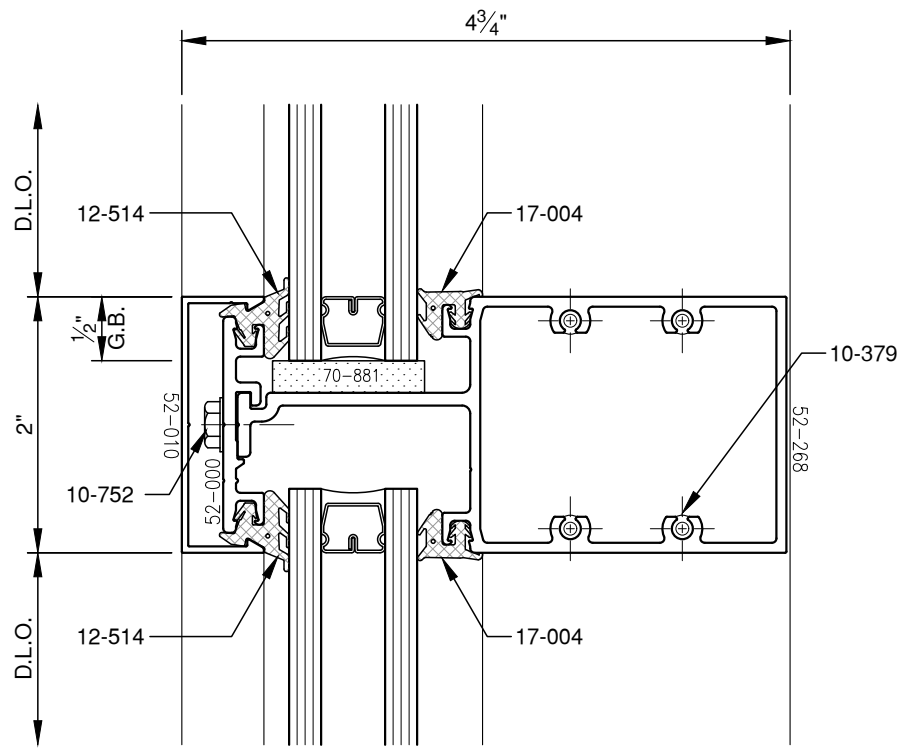

SCALE: 3/4

SCALE: 3/4

**PITTC<sup>®</sup>** ARCHITECTURAL METALS, INC.

1530 Landmeier Road Elk Grove Village, IL 60007 847-593-3131 fax: 847-593-9946

SCALE: 3/4

SCALE: 3/4

SCALE: 3/4

SCALE: 3/4

SCALE: 3/4

SCALE: 3/4

**PITTC**<sup>®</sup> ARCHITECTURAL METALS, INC.

1530 Landmeier Road Elk Grove Village, IL 60007 847-593-3131 fax: 847-593-9946

SCALE: 3/4

SCALE: 3/4

SCALE: 3/4

SCALE: 3/4