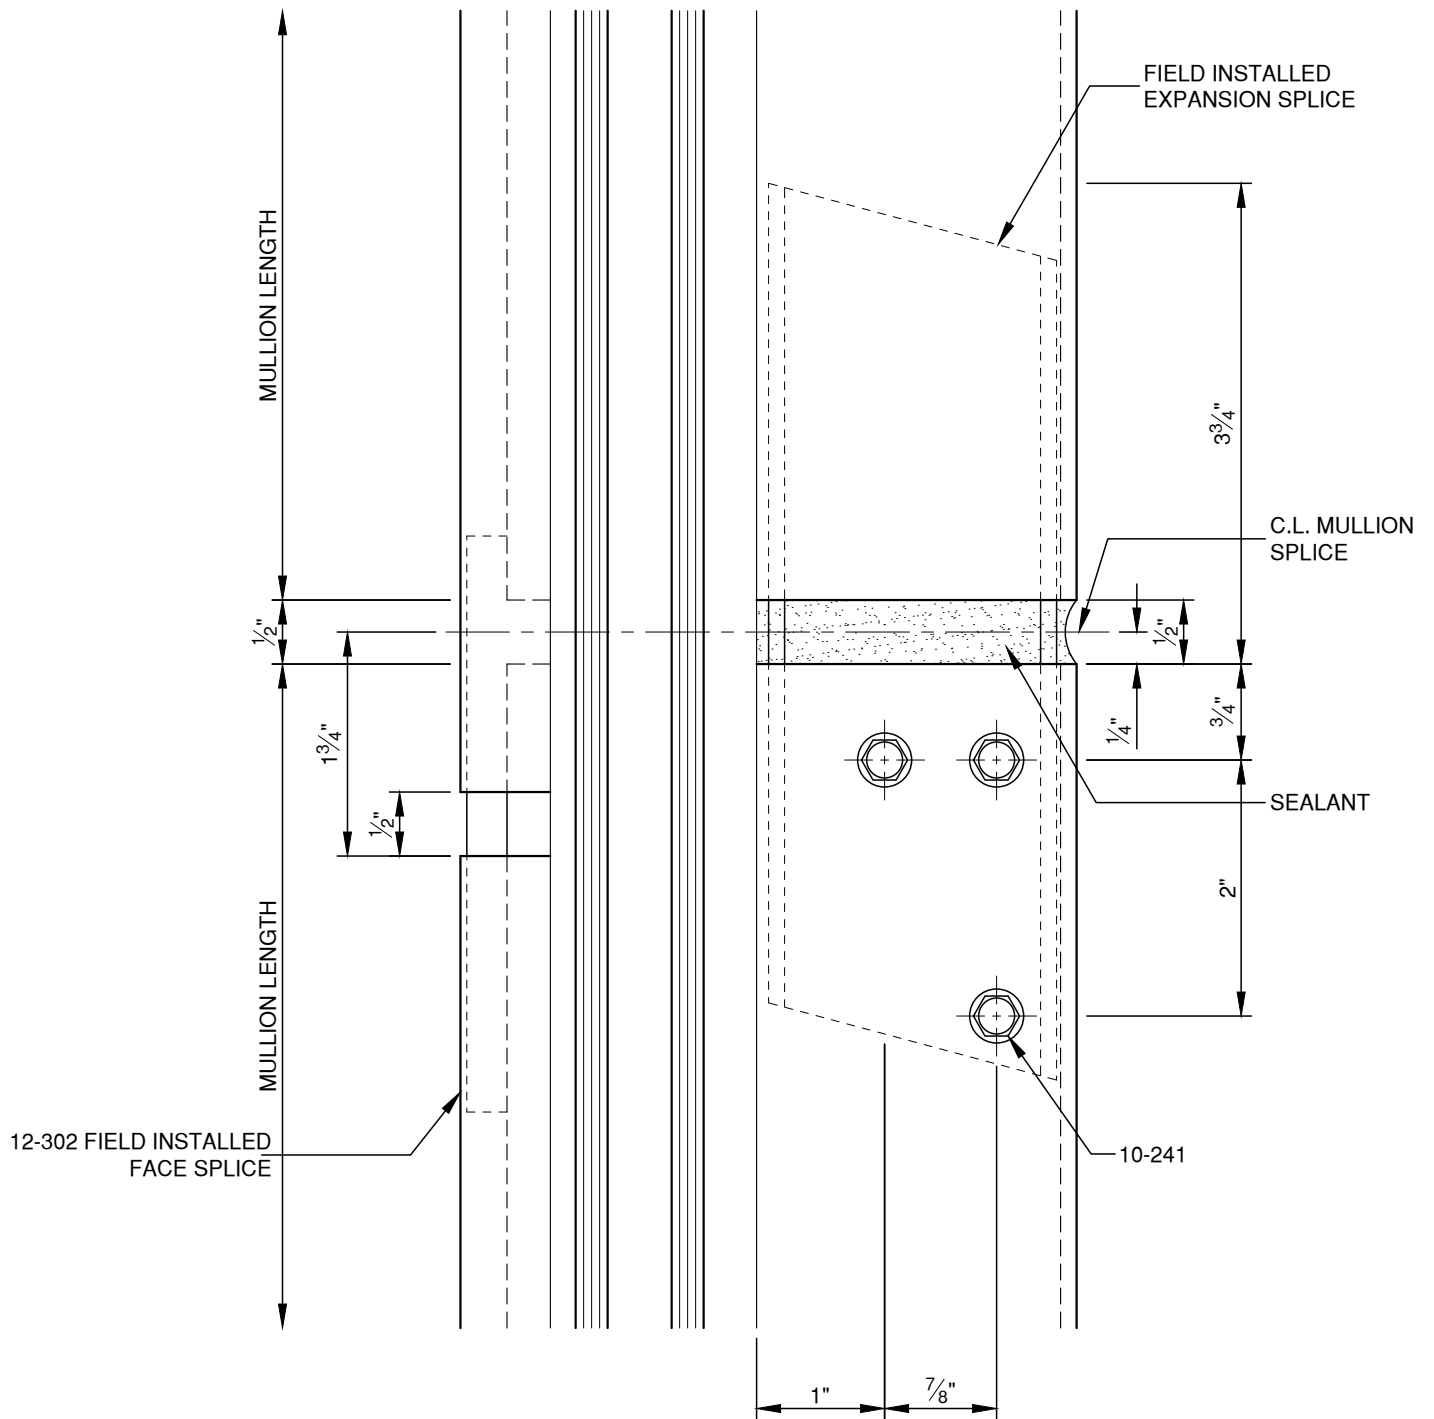

SCALE: 3/4

SCALE: 3/4

**PITTC**<sup>®</sup> ARCHITECTURAL METALS, INC.

1530 Landmeier Road Elk Grove Village, IL 60007 847-593-3131 fax: 847-593-9946

SCALE: 3/4

SCALE: 3/4

SCALE: 3/4

SCALE: 3/4