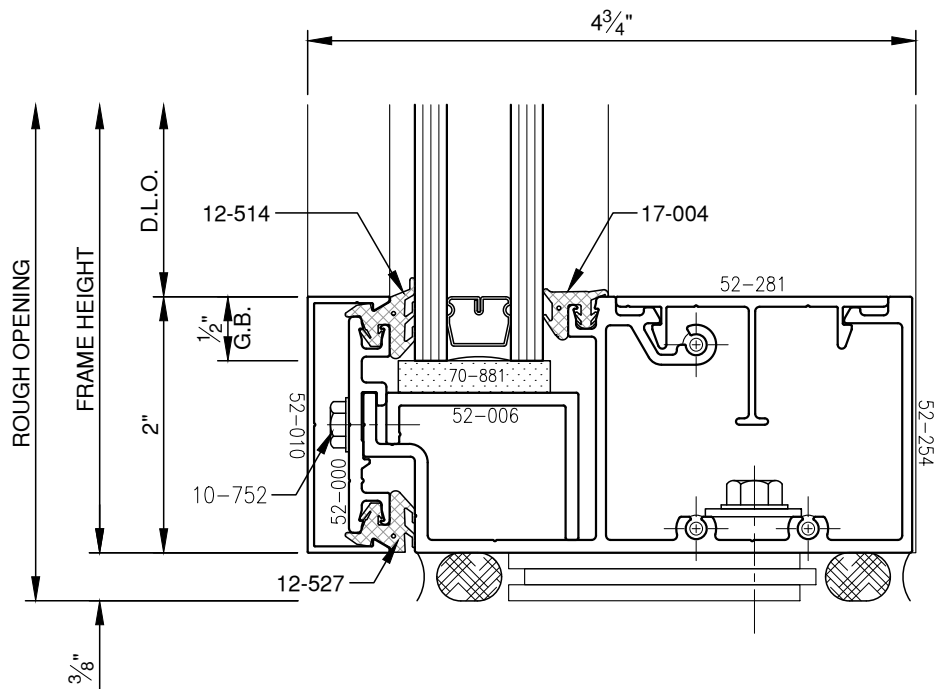

SCALE: 3/4

SCALE: 3/4

**PITTC<sup>®</sup>** ARCHITECTURAL METALS, INC.

1530 Landmeier Road Elk Grove Village, IL 60007 847-593-3131 fax: 847-593-9946

SCALE: 3/4

SCALE: 3/4

SCALE: 3/4

SCALE: 3/4

SCALE: 3/4

SCALE: 3/4

**PITTC**<sup>®</sup> ARCHITECTURAL METALS, INC.

1530 Landmeier Road Elk Grove Village, IL 60007 847-593-3131 fax: 847-593-9946

SCALE: 3/4

SCALE: 3/4

SCALE: 3/4

SCALE: 3/4