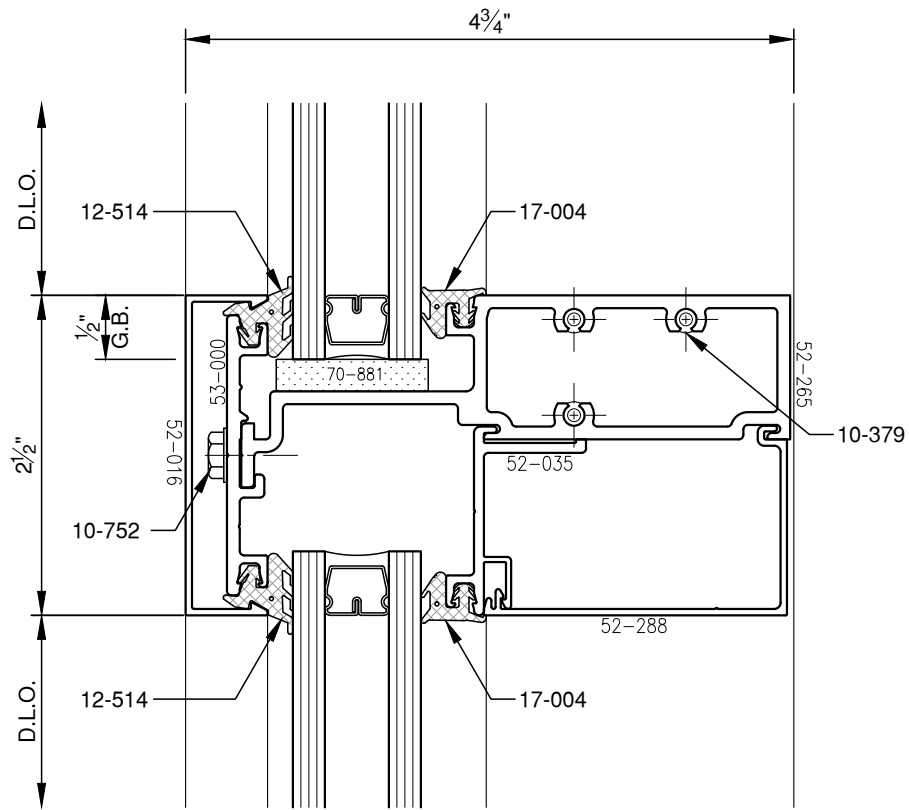

SCALE: 3/4

SCALE: 3/4

**PITTC<sup>®</sup>** ARCHITECTURAL METALS, INC.

1530 Landmeier Road Elk Grove Village, IL 60007 847-593-3131 fax: 847-593-9946

SCALE: 3/4

SCALE: 3/4

SCALE: 3/4

SCALE: 3/4

SCALE: 3/4

SCALE: 3/4

**PITTC**<sup>®</sup> ARCHITECTURAL METALS, INC.

1530 Landmeier Road Elk Grove Village, IL 60007 847-593-3131 fax: 847-593-9946

SCALE: 3/4

SCALE: 3/4

SCALE: 3/4

SCALE: 3/4